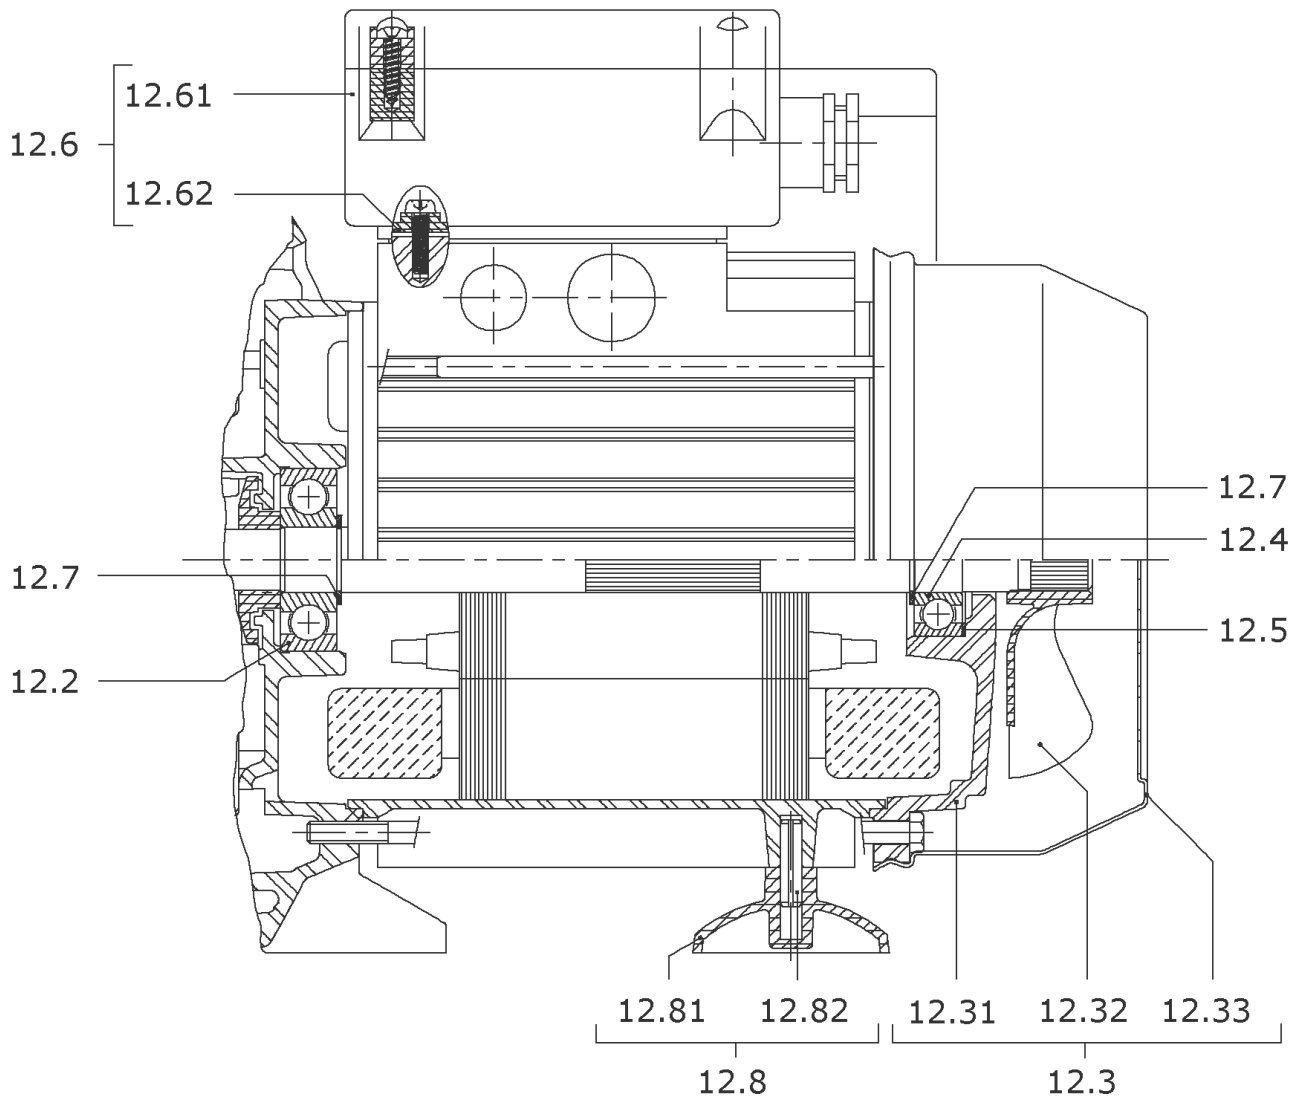

SPARE PARTS MOTOR MC605-EM/F (MG80)

Item	Article no.	Description	Quantity
12.2	4007227	BALL-BEARING-6304-C3-JOINTS-FROTTANTS	1
12.3	2048802	FAN D.143 MG.80 MP KIT	1
12.31		> REAR-BEARING-MOT80-D125-LOCKING	1
12.32	4007267	> MOTOR-FAN-80-MHI Ø143	1
12.33		> FAN-COVER-MOTOR80-D125-LOCKING	1
12.31		> REAR-BEARING-MOT80-D125-GROOVE	1
12.4	121084499	BALL BEARING 6204/2Z-C3 (HT) VP.	1
12.5	63852	SPRING-WASHER-A46B35-A	1
12.6	4090074	TERMINAL BOX KIT MC-EM (80)	1
12.61	4225307	> TERMINAL-BOX-COVER-MOT-MONO-80/90 KIT	1
12.62	4007671	> FLAT-GASKET-BAB-MOT80/90	1
	4007666	> CAPACITOR-20MF-450V-RPC2	1
Note: FOR/ FÜR/ POUR: MC605-EM/-B			
	2132534	> CAPACITOR 30MF 470V CA.LG.210 V1EC2 VP.	1
Note: FOR/ FÜR/ POUR: MC605-EM/C-E			
		> SCREW-CBL-Z-C/AT-ST3,5L13ZINGUE	1
		> SCREW F.KKD.(MHI2/4/8)	1
		> NUT-HM4-BRASS	1
12.8	2106112	MOTOR FOOT MG.80 KIT	1
12.81		> MOTOR-FOOT-SIZE-80	1
12.82		> SPRING-PIN-A5L20E	1