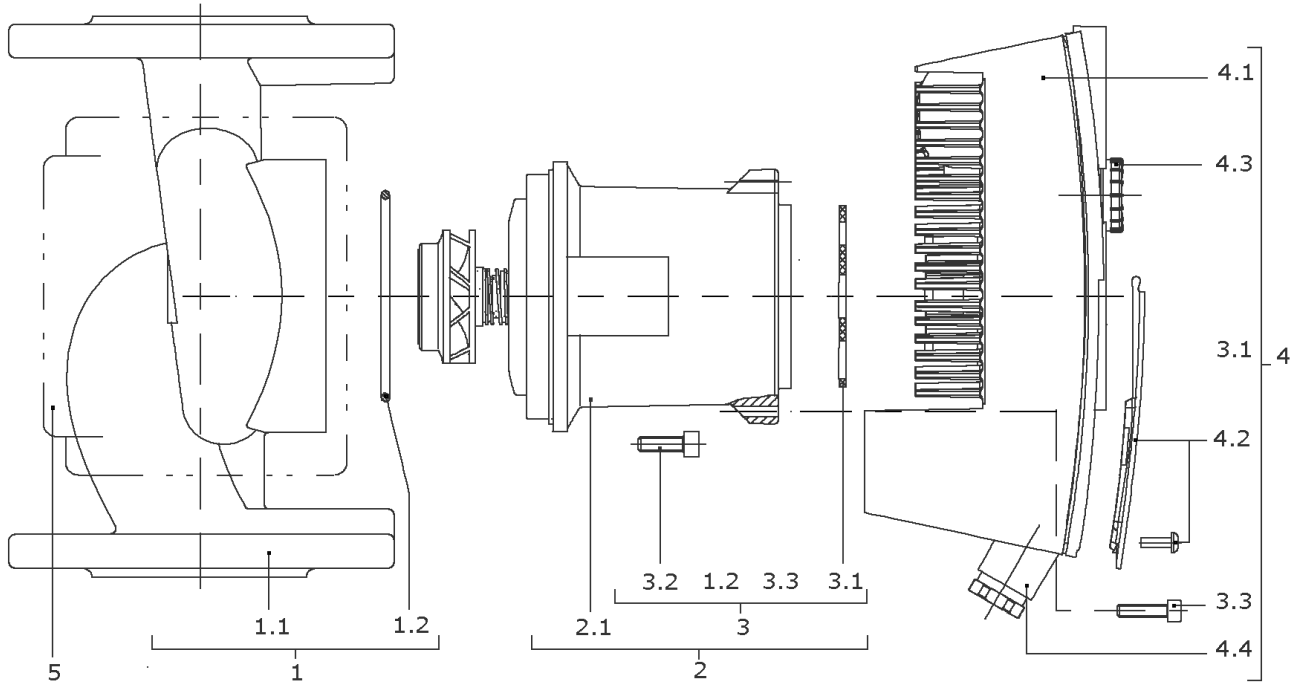

STRATOS 80/1-12 PN10 (2030640)

Item	Article no.	Description	Quantity
1	2058012	PUMP HOUSING STRATOS 80/1-12 PN10 KIT	1
1.1		> PUMP HOUSING I80/110/150X360 10 CPL.	1
1.2	2058018	> O-Ring ID.123,42X3,53 EPDM VP.	1
2		MOTOR 2 STRATOS MG.63 KIT	1
Note: no longer available / nicht mehr lieferbar / ne plus disponible			
2.1		> MOTOR 2 63/1300 80/1-12 STRATOS	1
3	2058021	> FIXING/GASKET-KIT STRATOS 53/63	1
1.2	2058018	>> O-Ring ID.123,42X3,53 EPDM VP.	1
3.1	2057987	>> FLAT GASKET GR.53/63D.125X3 VP.	1
3.2	2058022	>> SCREW M10X30 ISO4762 8.8 (4 PIECES)	1
3.3		>> SCREW M5X25 ISO4762 8.8 GEOMET	1
4		MODULE STRATOS 80/1-12 KIT	1
Note: no longer available / nicht mehr lieferbar / ne plus disponible			
5	2058024	INSOLATION STRATOS MG.63(80/1-12)KIT	1
		> INSULATION STRATOS 80/1-12 MG.63 KPL.	1
	2150997	> Bracket f.insolation (4 Pieces)	1