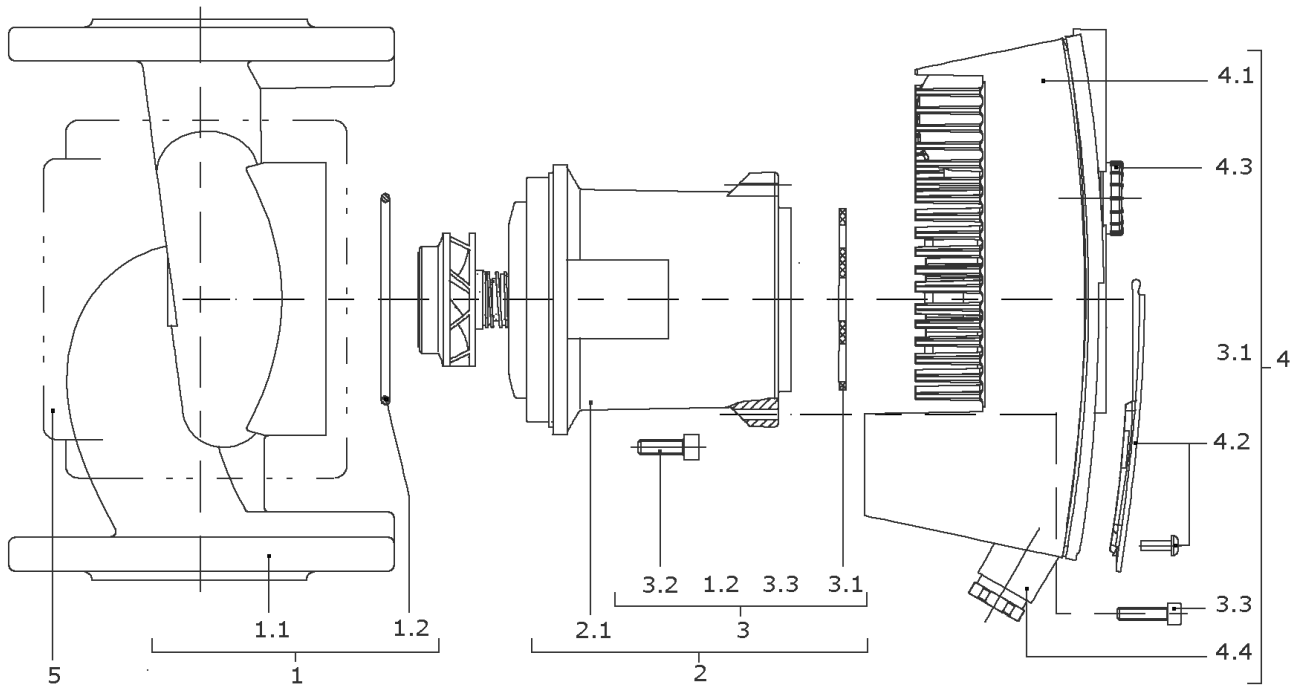

STRATOS 80/1-12 PN6 (2030630)

Item	Article no.	Description	Quantity
1	2058011	PUMP HOUSING STRATOS 80/1-12 PN6 KIT	1
1.1		> PUMP HOUSING I80/110/150X360 PN6 CPL.	1
1.2	2058018	> O-Ring ID.123,42X3,53 EPDM VP.	1
2		MOTOR 2 STRATOS MG.63 KIT	1
Note: no longer available / nicht mehr lieferbar / ne plus disponible			
2.1		> MOTOR 2 63/1300 80/1-12 STRATOS	1
3	2058021	> FIXING/GASKET-KIT STRATOS 53/63	1
1.2	2058018	>> O-Ring ID.123,42X3,53 EPDM VP.	1
3.1	2057987	>> FLAT GASKET GR.53/63D.125X3 VP.	1
3.2	2058022	>> SCREW M10X30 ISO4762 8.8 (4 PIECES)	1
3.3		>> SCREW M5X25 ISO4762 8.8 GEOMET	1
4		MODULE STRATOS 80/1-12 KIT	1
Note: no longer available / nicht mehr lieferbar / ne plus disponible			
5	2058024	INSULATION STRATOS MG.63(80/1-12)KIT	1
		> INSULATION STRATOS 80/1-12 MG.63 KPL.	1
	2150997	> Bracket f.insolation (4 Pieces)	1