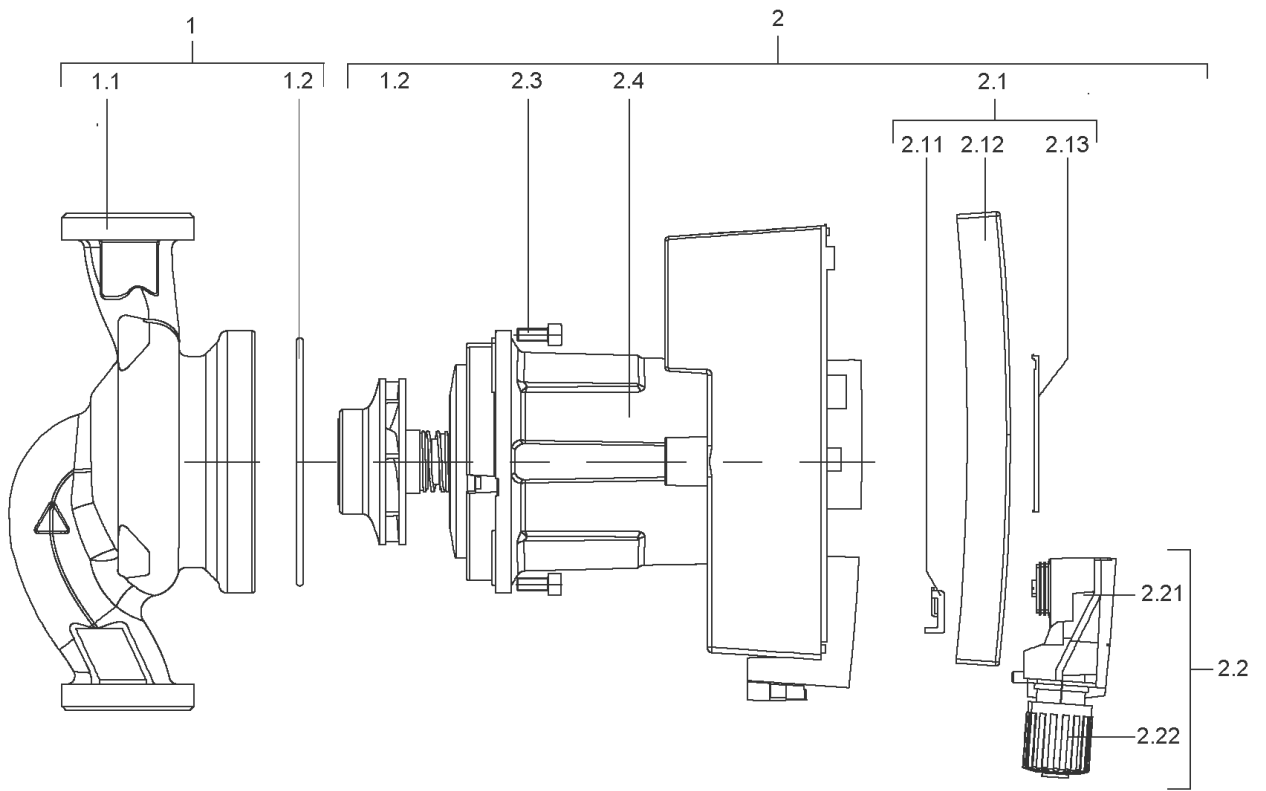

Yonos MAXO-Z 25/0,5-7 PN10 (2175538)

Item	Article no.	Description	Quantity
1	2051173	PUMP HOUSING STRATOS-Z25/1-8 RG KIT	1
1.1		> PUMP HOUSING I25/66/86X180 G1½" CPL.RG	1
Note: accessories see price list /Zubehör siehe Preisliste /accessoires voir la liste des prix			
1.2	2049131	> O-RING ID.69,44X3,53	1
	180290590	> FLAT GASKET 32/44X2	1
2		Yonos MAXO-Z 25/0,5-7 RMOT.	1
Note: accessories see price list /Zubehörsiehe Preisliste /accessoires voir la			
1.2	2049131	> O-RING ID.69,44X3,53	1
2.1	2145329	> Modulcover / fixing GR.24 KIT	1
2.11		>> Clip MAXO	1
2.12		>> COVER-OT.MAXO GR.24 RAL9006+LOGO	1
2.13		>> COVER INTERFACE MAXO GR.24	1
2.2	2140479	> CONNECTOR CPL.+PRINT VP.	1
2.21		>> CONNECTOR CPL.+PRINT	1
2.22	2145330	>> Cable screw M20 with plug VP.	1
2.3	2010882	> SCREW M6X18 ISO4762 (4 PIECES)	1
2.4		> Motor	1

Yonos MAXO-Z 25/0,5-10 PN10 (2175539)

Item	Article no.	Description	Quantity
1	2051173	PUMP HOUSING STRATOS-Z25/1-8 RG KIT	1
1.1		> PUMP HOUSING I25/66/86X180 G1½" CPL.RG	1
Note: accessories see price list /Zubehör siehe Preisliste /accessoires voir la liste des prix			
1.2	2049131	> O-RING ID.69,44X3,53	1
	180290590	> FLAT GASKET 32/44X2	1
2		Yonos MAXO-Z 25/0,5-10 RMOT.	1
Note: accessories see price list /Zubehörsiehe Preisliste /accessoires voir la			
1.2	2049131	> O-RING ID.69,44X3,53	1
2.1	2145329	> Modulcover / fixing GR.24 KIT	1
2.11		>> Clip MAXO	1
2.12		>> COVER-OT.MAXO GR.24 RAL9006+LOGO	1
2.13		>> COVER INTERFACE MAXO GR.24	1
2.2	2140479	> CONNECTOR CPL.+PRINT VP.	1
2.21		>> CONNECTOR CPL.+PRINT	1
2.22	2145330	>> Cable screw M20 with plug VP.	1
2.3	2010882	> SCREW M6X18 ISO4762 (4 PIECES)	1
2.4		> Motor	1