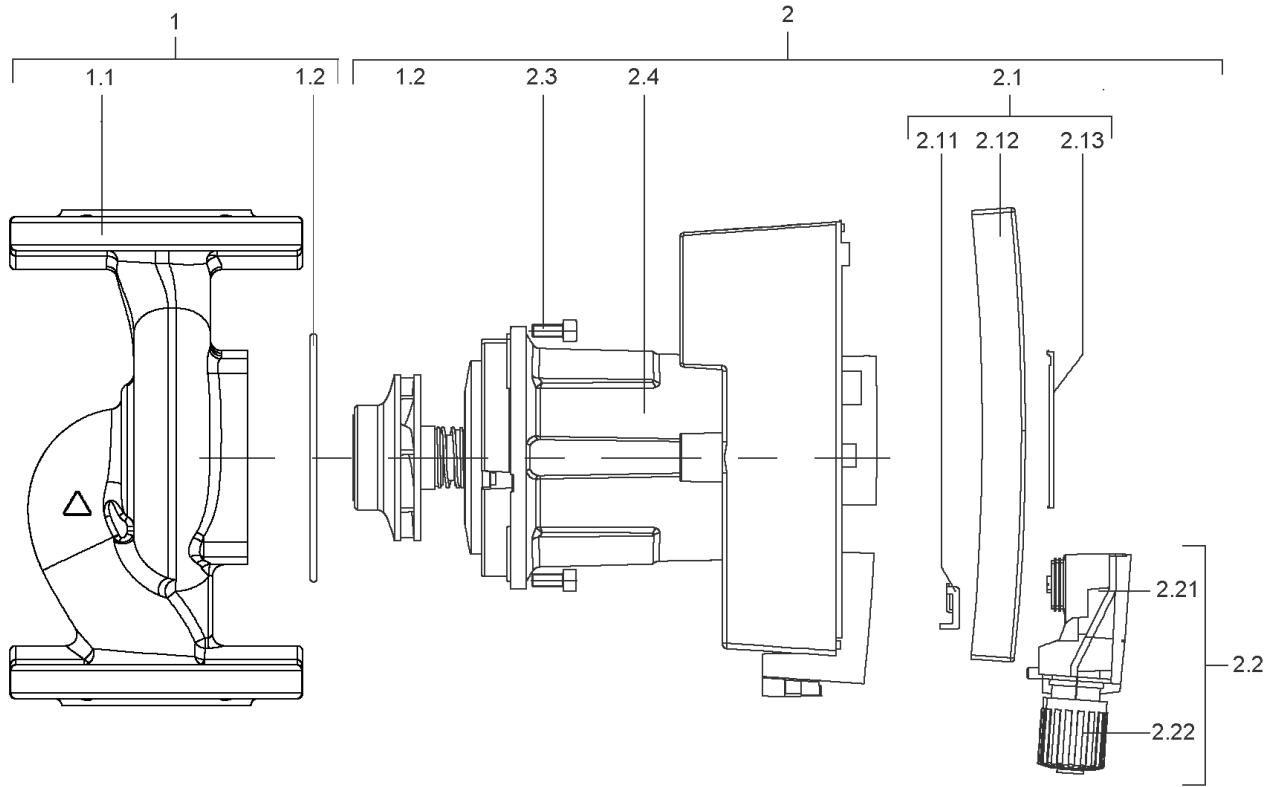

Yonos MAXO-Z 50/0,5-9 PN6/10 (2175544)

Item	Article no.	Description	Quantity
1	2051174	PUMP HOUSING STRATOS-Z50/1-9 RG KIT	1
1.1		> PUMP HOUSING D50/78/115X280 6/16 RG KPL	1
Note: accessories see price list /Zubehör siehe Preisliste /accessoires voir la liste des prix			
1.2	2042935	> O-RING ID.88,49X3,53 EPDM 70SHORE	1
2		Yonos MAXO-Z 50/0,5-9 RMOT.	1
Note: accessories see price list /Zubehörsiehe Preisliste /accessoires voir la			
1.2	2042935	> O-RING ID.88,49X3,53 EPDM 70SHORE	1
2.1	2145332	> Modulcover / fixing GR.44 KIT	1
2.11		>> Clip MAXO	1
2.12		>> COVER-OT.MAXO GR.44 RAL9006+LOGO	1
2.13		>> COVER INTERFACE MAXO GR.44	1
2.2	2140479	> CONNECTOR CPL.+PRINT VP.	1
2.21		>> CONNECTOR CPL.+PRINT	1
2.22	2145330	>> Cable screw M20 with plug VP.	1
2.3	2043006	> SCREW M6X20 ISO4762 8.8 (4 PIECES)	1
2.4		> Motor	1