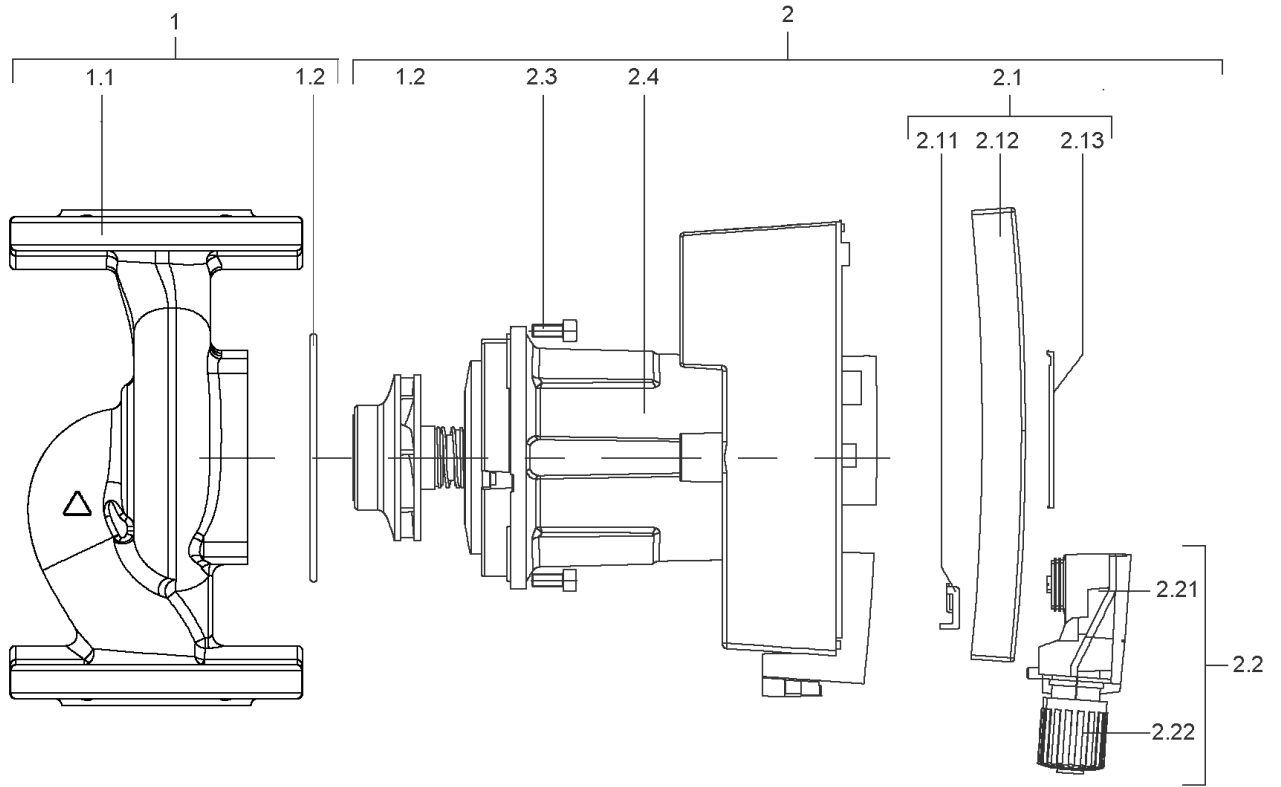

Yonos MAXO-Z 40/0,5-8 PN6/10 (2175542)

Item	Article no.	Description	Quantity
1	2054257	PUMP HOUS. STRATOS 40/1-8 PN6/10 RG KIT	1
1.1		> PUMP HOUSING I40/62/96X220 PN6/16RG KPL.	1
Note: accessories see price list /Zubehör siehe Preisliste /accessoires voir la liste des prix			
1.2	2037914	> O-RING ID.75,79X3,53 EPDM 70SHORE	1
2		Yonos MAXO-Z 40/0,5-8 RMOT.	1
Note: accessories see price list /Zubehörsiehe Preisliste /accessoires voir la			
1.2	2037914	> O-RING ID.75,79X3,53 EPDM 70SHORE	1
2.1	2145331	> Modulcover / fixing GR.34 KIT	1
2.11		>> Clip MAXO	1
2.12		>> COVER-OT.MAXO GR.34 RAL9006+LOGO	1
2.13		>> COVER INTERFACE MAXO GR.34	1
2.2	2140479	> CONNECTOR CPL.+PRINT VP.	1
2.21		>> CONNECTOR CPL.+PRINT	1
2.22	2145330	>> Cable screw M20 with plug VP.	1
2.3	2010882	> SCREW M6X18 ISO4762 (4 PIECES)	1
2.4		> Motor	1