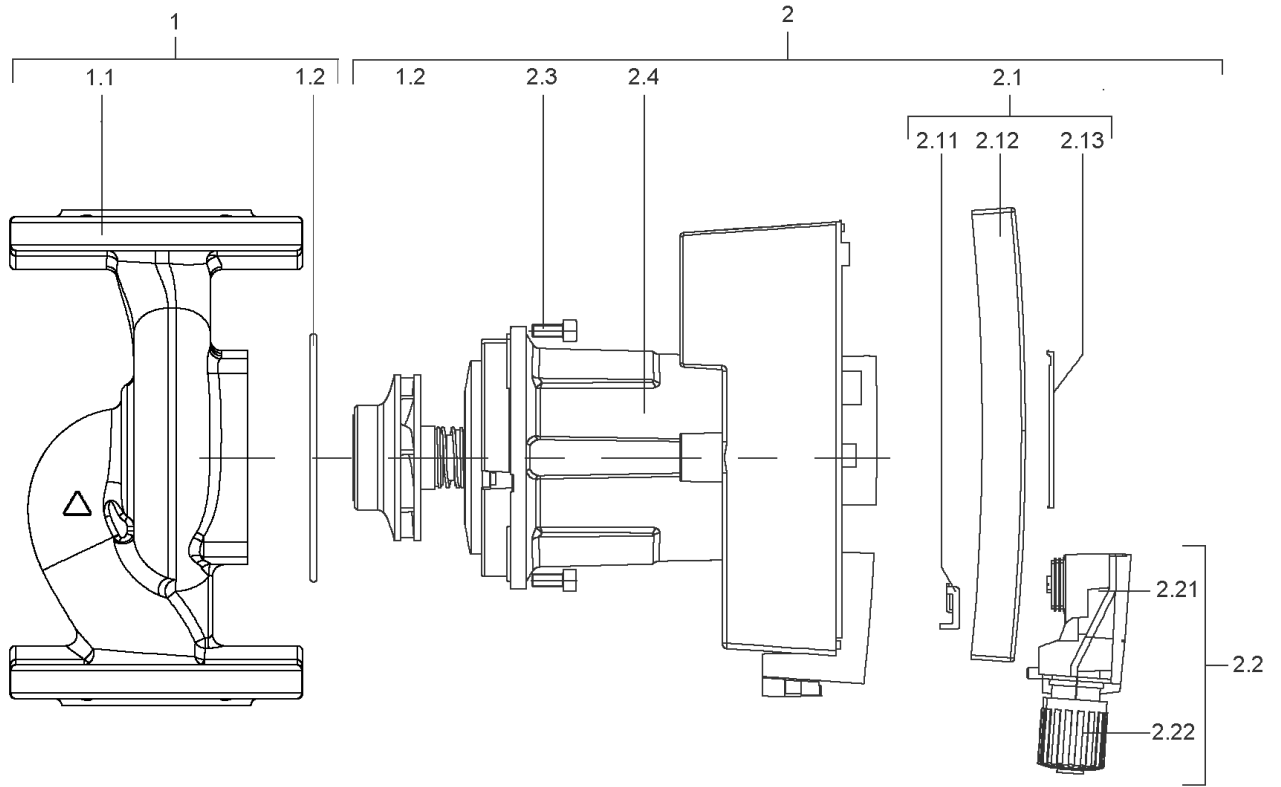

Yonos MAXO-Z 40/0,5-12 PN6/10 (2175543)

Item	Article no.	Description	Quantity
1	2051171	PUMP HOUSING STRATOS-Z40/1-12 RG KIT	1
1.1		> PUMP HOUSING I40/78/115X250 6/16RG CPL.	1
Note: accessories see price list /Zubehör siehe Preisliste /accessoires voir la liste des prix			
1.2	2042935	> O-RING ID.88,49X3,53 EPDM 70SHORE	1
2		Yonos MAXO-Z 40/0,5-12 RMOT.	1
Note: accessories see price list /Zubehörsiehe Preisliste /accessoires voir la			
1.2	2042935	> O-RING ID.88,49X3,53 EPDM 70SHORE	1
2.1	2145332	> Modulcover / fixing GR.44 KIT	1
2.11		>> Clip MAXO	1
2.12		>> COVER-OT.MAXO GR.44 RAL9006+LOGO	1
2.13		>> COVER INTERFACE MAXO GR.44	1
2.2	2140479	> CONNECTOR CPL.+PRINT VP.	1
2.21		>> CONNECTOR CPL.+PRINT	1
2.22	2145330	>> Cable screw M20 with plug VP.	1
2.3	2043006	> SCREW M6X20 ISO4762 8.8 (4 PIECES)	1
2.4		> Motor	1