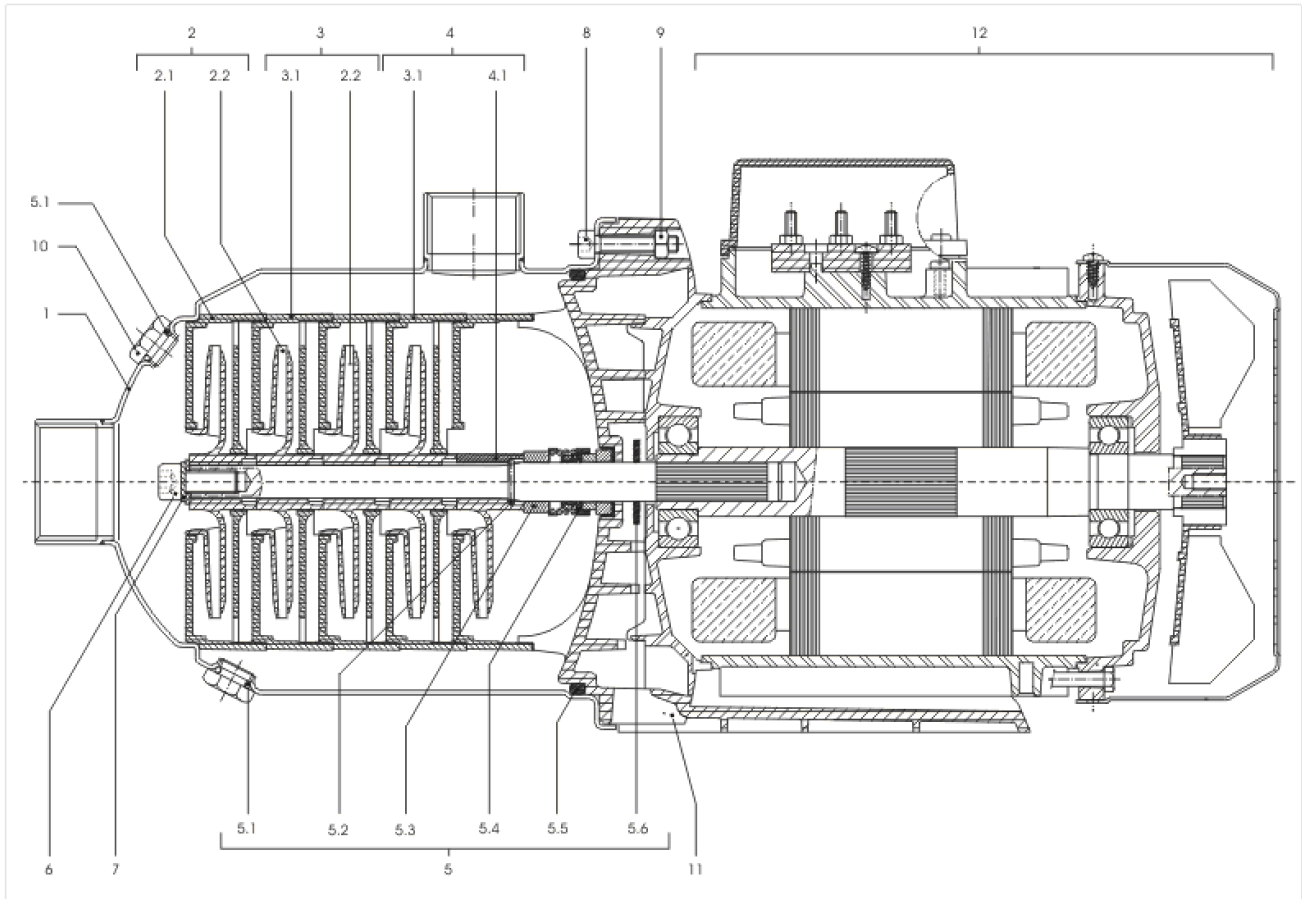

HMP604 DM (2511916)

Item	Article no.	Description	Quantity
1		MP604-DM	1
		> MP604-DM TO VERSION: /B	1
		> MP604-DM FROM VERSION: /C	1
2	2027578	DIAPHRAGM VESSEL 50L PN10 HWW VP.	1
	2124000	DIAPHRAGM 50L HW ACS VP.	1
Note: for pressure vessel/für Membranbehälter/pour réservoir: 2527268			
	2132491	DIAPHRAGM 50L-HWW VP.	1
Note: for pressure vessel/für Membranbehälter/pour réservoir: 2537381			
3	2027579	PRESSURE SWITCH PT5 1-5BAR R1/4"-I-GEW.	1
4	2027581	PRESSURE GAUGE 0-6BAR D50 G1/4"HIND INL	1
5	2027583	FLEX.HOSE R1"M(W90°)-1"F550PN10 ACS.VP.	1
6	2068034	DISTRIBUTOR BRASS R1" TYPE RCLL 91 MM	1
7	2027585	ANGLE FITTING BRASS R1" TYPE RCM/F	1
8	2042873	FLAT GASKET 21x30x2 C4400 VP.	1
10	2042988	THREADED EXTENSION PIECE G1/4" BRASS	1
11	2042874	CONNECTION CABLE HMC/HMP/HMH MOTOR 3~400	1