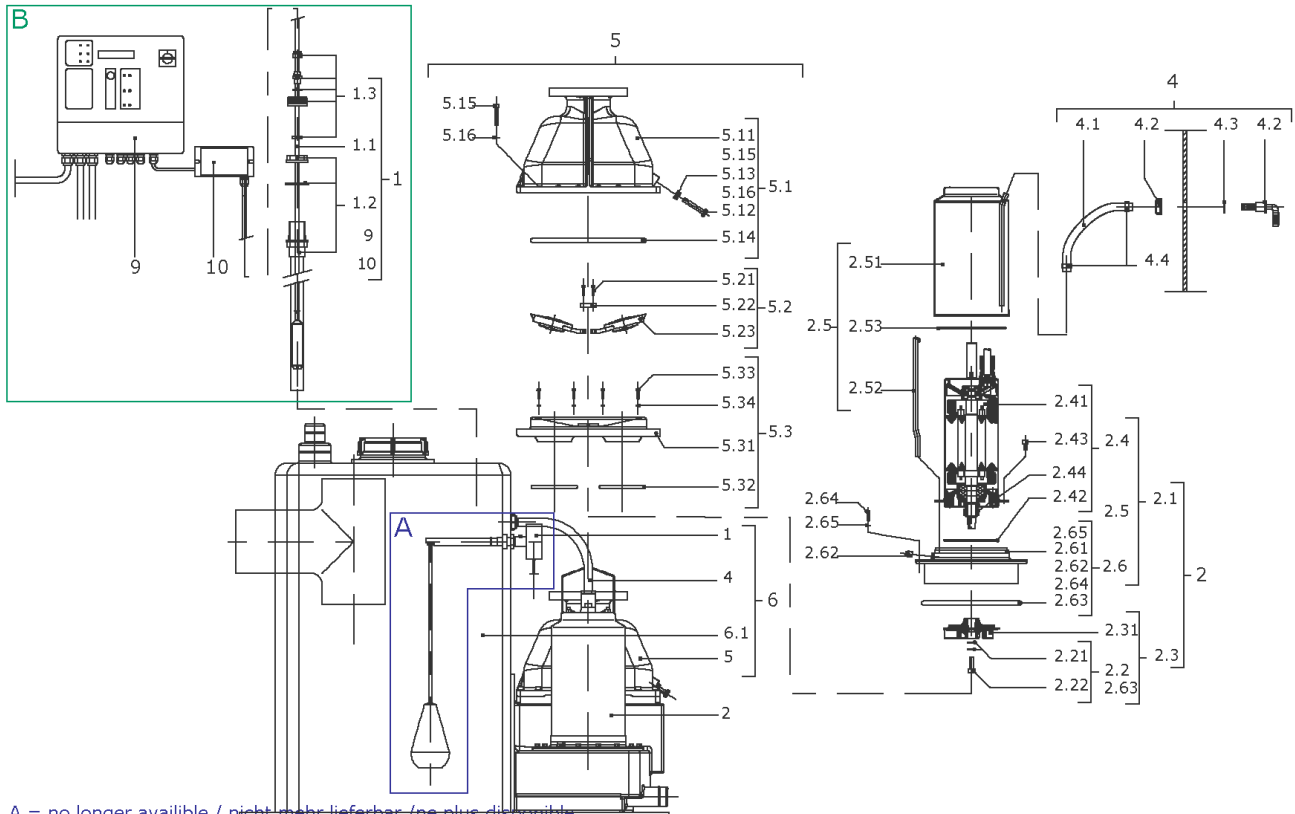

A = no longer available / nicht mehr lieferbar / ne plus disponible  
 B = Exchange Set for A / Austausch Set für A / Kit de rechange pour A: 2123534

**WILO-DRAINLIFT XL2/10 (3~) (2520943)**

Item	Article no.	Description	Quantity
1	6220216	exchange SET for RLF2 XL from 02/17	1
	2111348	> LEVEL CONTROLLER DRAINLIFT XL KIT	1
Note: FOR/ FÜR/ POUR: SK.DC PL2/0,3-12,0A			
1.1	2114355	>> LEVEL SENSOR 0-1mWS, 10m CABLE VP.	1
1.2	2111349	>> VESSEL PIPE UNION LEVEL SENSOR CPL.VP.	1
1.3	2111350	>> PIPE UNION LEVEL SENSOR CPL.VP.	1
9		> W-CTRL-EC-L-2x12A-MT34-DOL-WM-EMS-PC Vp.	1
10	2111352	> ZENER BARRIER IN BOX +1M CABLE VP.	1
Note: FOR/ FÜR/ POUR: SK.DC PL2/0,3-12,0A			
1		EXCHANGE SET F.FLOAT SWITCH RLF2 XL	1
Note: bis / up to / jusqu'à 01/17			
	2111348	> LEVEL CONTROLLER DRAINLIFT XL KIT	1
Note: FOR/ FÜR/ POUR: SK.DC PL2/0,3-12,0A			
1.1	2114355	>> LEVEL SENSOR 0-1mWS, 10m CABLE VP.	1
1.2	2111349	>> VESSEL PIPE UNION LEVEL SENSOR CPL.VP.	1
1.3	2111350	>> PIPE UNION LEVEL SENSOR CPL.VP.	1
9		> SWITCH BOX DC PL2/0,3-12,0A 2,5m VP.	1
10	2111352	> ZENER BARRIER IN BOX +1M CABLE VP.	1
Note: FOR/ FÜR/ POUR: SK.DC PL2/0,3-12,0A			
2	2047074	PUMP UNIT DRAINLIFT XL/10 KIT	1
2.1	2048275	> MOTOR DRAINLIFT XL 3-400 4KW CPL.KIT	1
2.4	2054116	>> MOTOR DRAINLIFT L 3~ 4KW KIT	1
2.41		>>> BM-LIFT/5,3-2-3-400-50	1
2.42	2054117	>>> O-RING ID.132,94X3,53 NBR 70SR VP.	1
2.43	2054118	>>> SCREW M8X16 DIN912 A4-70(8 PIECES)	1
2.44	2064463	>>> MECHANICAL SEAL MG1/22-G60 Q1Q1PGG KIT	1
2.5	2047081	>> COOLING JACKET DRAINLIFT XL S1 KIT	1
2.51		>>> COOLING JACKET KPL.MOTOR 4KW-2POL.	1
2.52	2047082	>>> PIPE F.BACKFEET MOTOR 4KW-2POL.S1	1
2.53	2015163	>>> O-RING ID.175X4N	1
2.54	2015164	>>> O-RING ID.133,02X2,62	1
2.6	2047079	>> ADAPTER RING DRAINLIFT XL S1 KIT	1
2.61		>>> ADAPTERRING DRAINLIFT L / XL S1;	1
2.62	2047080	>>> SCREW GPN730 R1/4 PA	1