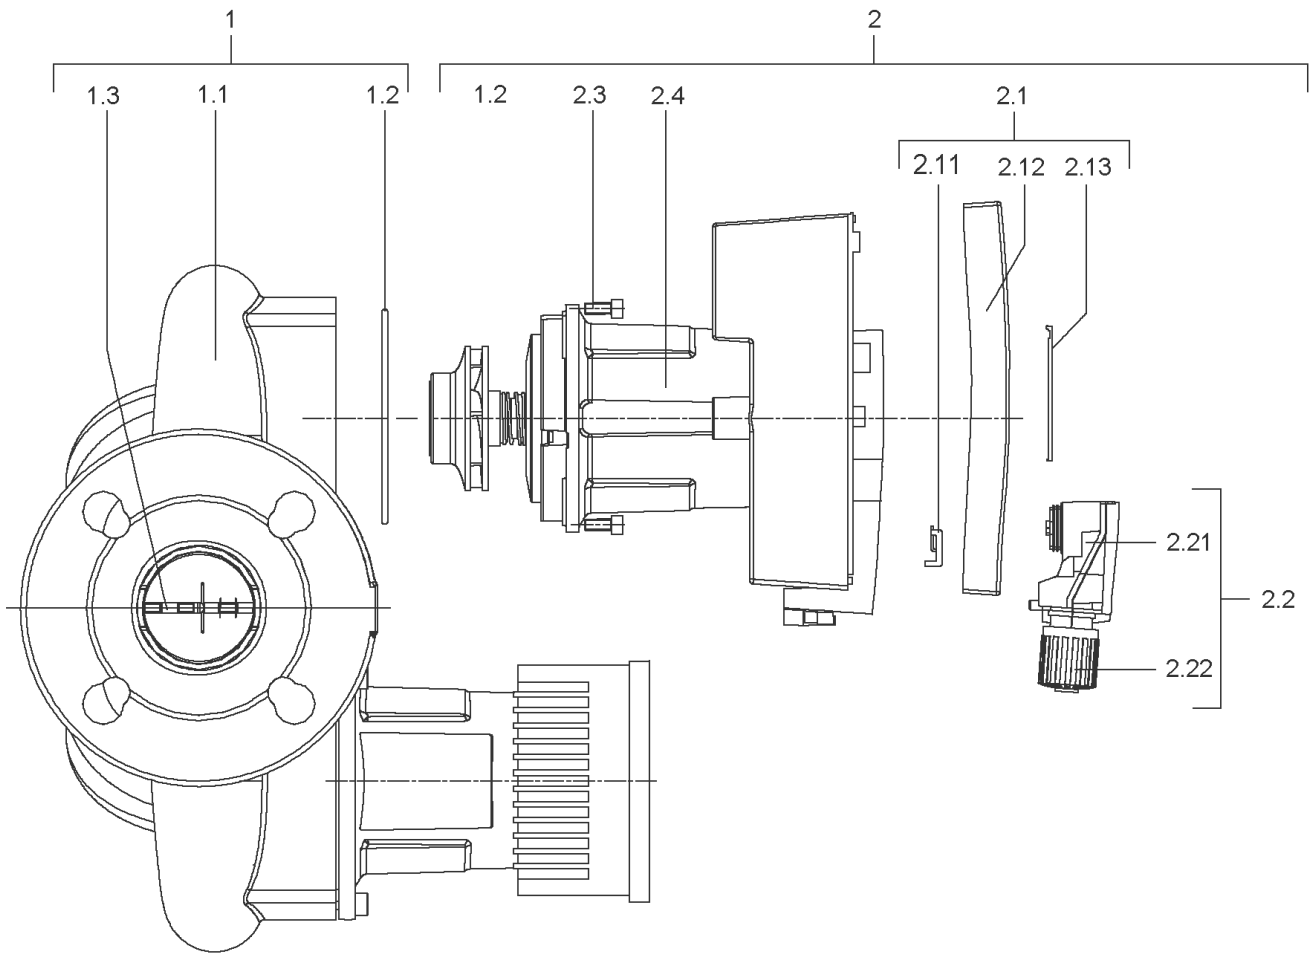

Yonos MAXO-D 80/0,5-6 PN6 (2163260)

Item	Article no.	Description	Quantity
1	2058016	Pump housing D80/1-12 PN6 KIT	1
1.1		> PUMP HOUSING D80/110/150X360 PN6 CPL.	1
Note: accessories see price list /Zubehör siehe Preisliste /accessoires voir la liste des prix			
1.2	2058018	> O-Ring ID.123,42X3,53 EPDM VP.	1
1.3	2033496	> APPLICATION/FLAP DN80	1
2		Yonos MAXO /-D 80/0,5-6 RMOT.	1
Note: accessories see price list /Zubehörsiehe Preisliste /accessoires voir la			
1.2	2058018	> O-Ring ID.123,42X3,53 EPDM VP.	1
2.1	2150910	> Modulcover / fixing GR.54/64 KIT	1
2.11		>> Clip MAXO	1
2.12		>> Cover-OT.MAXO GR.54/64 RAL9006+LOGO	1
2.13		>> Cover Interface MAXO GR.54/64	1
		>> SCREW KB40X12 WN1411 ZN BLUE EJOT-PT	2
2.2	2140479	> CONNECTOR CPL.+PRINT VP.	1
2.21		>> CONNECTOR CPL.+PRINT	1
2.22	2145330	>> Cable screw M20 with plug VP.	1
2.3	2058022	> SCREW M10X30 ISO4762 8.8 (4 PIECES)	1
2.4		> Motor	1
	2049279	BLANK FLANGE GR.53/63 KIT	1
1.2	2058018	> O-Ring ID.123,42X3,53 EPDM VP.	1
		> Blind flange GR.53/63 Stratos 1.0553	1