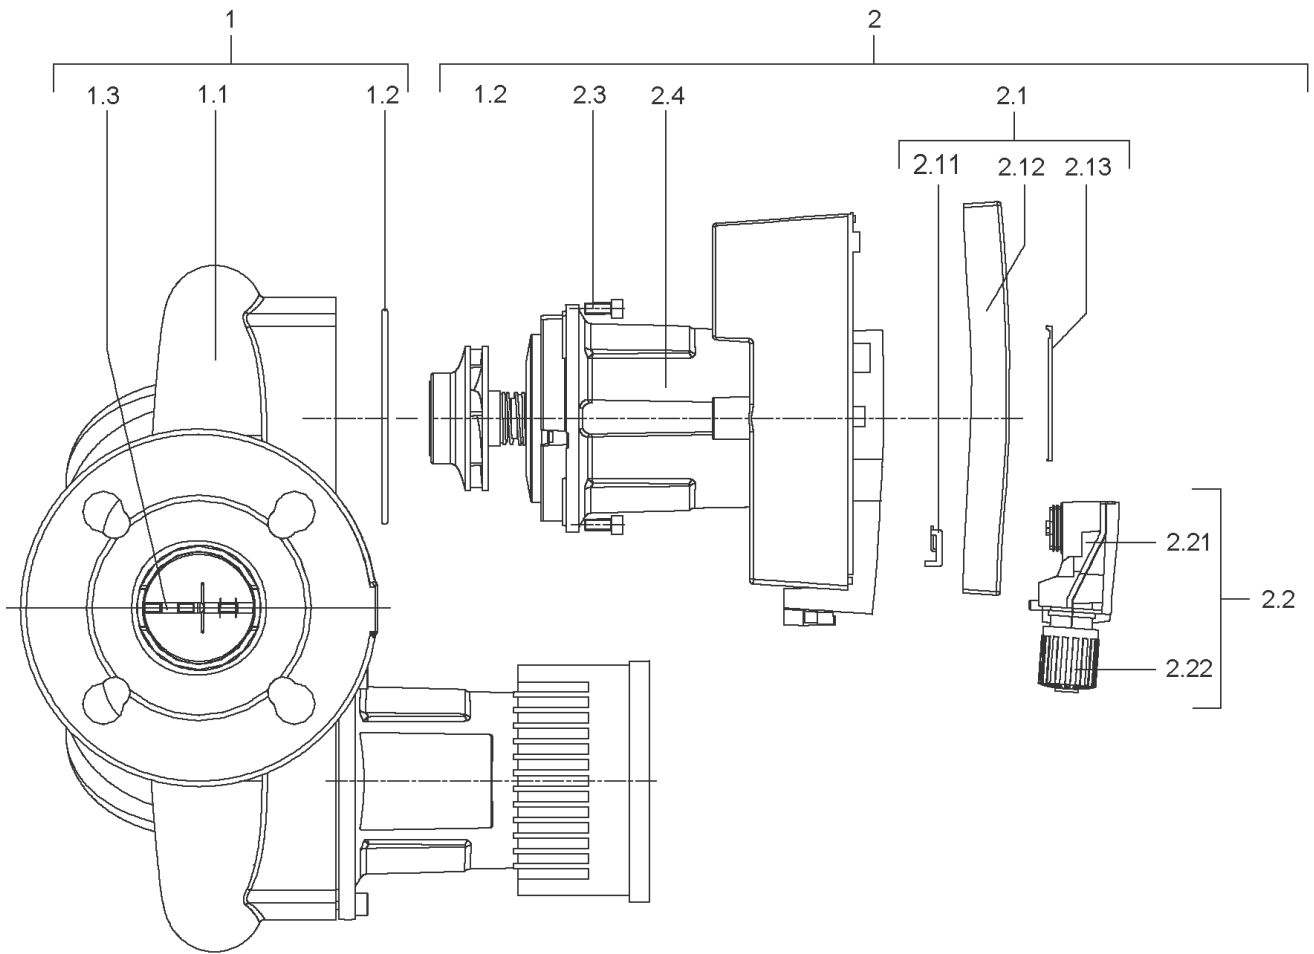

Yonos MAXO-D 50/0,5-9 PN6/10 (2120667)

Item	Article no.	Description	Quantity
1	2162698	Pump housing D50/78/115x280 6/10 KIT	1
1.1		> Pump housing D50/78/115x280 6/10 CPL.	1
Note: accessories see price list /Zubehör siehe Preisliste /accessoires voir la liste des prix			
1.2	2042935	> O-RING ID.88,49X3,53 EPDM 70SHORE	1
1.3	2094626	> APPLICATION/FLAP DN50 FDR.0,8 VP.	1
2		Yonos MAXO /-D 50/0,5-9 RMOT.	1
Note: accessories see price list /Zubehörsiehe Preisliste /accessoires voir la			
1.2	2042935	> O-RING ID.88,49X3,53 EPDM 70SHORE	1
2.1	2145331	> Modulcover / fixing GR.34 KIT	1
2.11		>> Clip MAXO	1
2.12		>> COVER-OT.MAXO GR.34 RAL9006+LOGO	1
2.13		>> COVER INTERFACE MAXO GR.34	1
2.2	2140479	> CONNECTOR CPL.+PRINT VP.	1
2.21		>> CONNECTOR CPL.+PRINT	1
2.22	2145330	>> Cable screw M20 with plug VP.	1
2.3	2043006	> SCREW M6X20 ISO4762 8.8 (4 PIECES)	1
2.4		> Motor	1
	2049992	Blank flange GR.43 KIT	1
1.2	2042935	> O-RING ID.88,49X3,53 EPDM 70SHORE	1
		> Blind flange GR.43 Stratos 1.0553	1