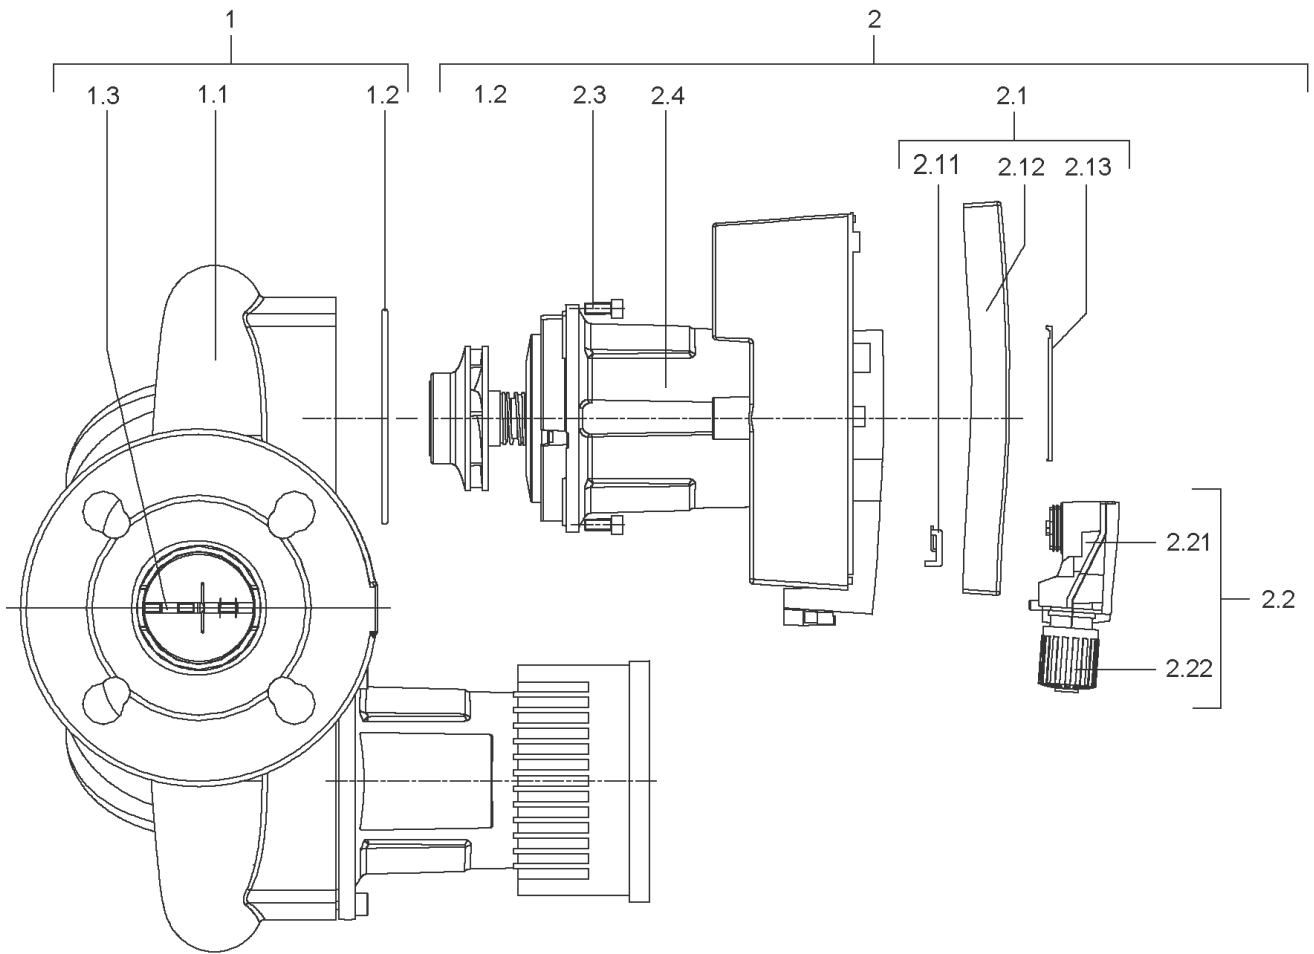

Yonos MAXO-D 65/0,5-12 PN6/10 (2120670)

Item	Article no.	Description	Quantity
1	2137481	Pump housing D65/1-16 PN6/10 KIT	1
1.1		> Pump housing D65/102/150x340 6/10 CPL.	1
Note: accessories see price list /Zubehör siehe Preisliste /accessoires voir la liste des prix			
1.2	2058018	> O-Ring ID.123,42X3,53 EPDM VP.	1
1.3	2033495	> APPLICATION/FLAP DN65	1
2		Yonos MAXO /-D 65/0,5-12 RMOT.	1
Note: accessories see price list /Zubehörsiehe Preisliste /accessoires voir la			
1.2	2058018	> O-Ring ID.123,42X3,53 EPDM VP.	1
2.1	2150910	> Modulcover / fixing GR.54/64 KIT	1
2.11		>> Clip MAXO	1
2.12		>> Cover-OT.MAXO GR.54/64 RAL9006+LOGO	1
2.13		>> Cover Interface MAXO GR.54/64	1
		>> SCREW KB40X12 WN1411 ZN BLUE EJOT-PT	2
2.2	2140479	> CONNECTOR CPL.+PRINT VP.	1
2.21		>> CONNECTOR CPL.+PRINT	1
2.22	2145330	>> Cable screw M20 with plug VP.	1
2.3	2058022	> SCREW M10X30 ISO4762 8.8 (4 PIECES)	1
2.4		> Motor	1
	2049279	BLANK FLANGE GR.53/63 KIT	1
1.2	2058018	> O-Ring ID.123,42X3,53 EPDM VP.	1
		> Blind flange GR.53/63 Stratos 1.0553	1