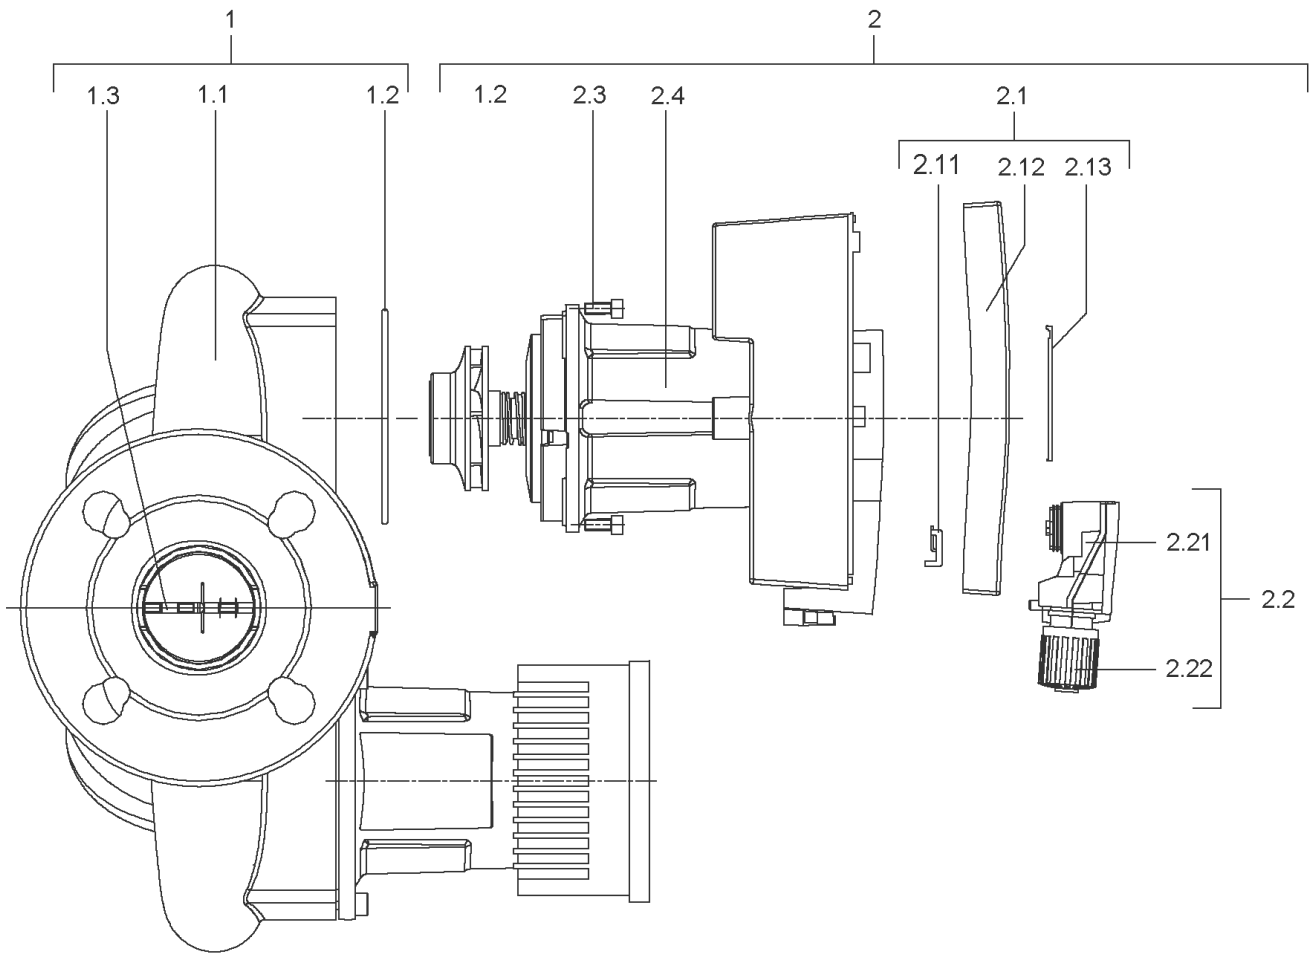

Yonos MAXO-D 65/0,5-16 PN6/10 (2120671)

Item	Article no.	Description	Quantity
1	2137481	Pump housing D65/1-16 PN6/10 KIT	1
1.1		> Pump housing D65/102/150x340 6/10 CPL.	1
Note: accessories see price list /Zubehör siehe Preisliste /accessoires voir la liste des prix			
1.2	2058018	> O-Ring ID.123,42X3,53 EPDM VP.	1
1.3	2033495	> APPLICATION/FLAP DN65	1
2		Yonos MAXO /-D 65/0,5-16 RMOT.	1
Note: accessories see price list /Zubehörsiehe Preisliste /accessoires voir la			
1.2	2058018	> O-Ring ID.123,42X3,53 EPDM VP.	1
2.1	2150910	> Modulcover / fixing GR.54/64 KIT	1
2.11		>> Clip MAXO	1
2.12		>> Cover-OT.MAXO GR.54/64 RAL9006+LOGO	1
2.13		>> Cover Interface MAXO GR.54/64	1
		>> SCREW KB40X12 WN1411 ZN BLUE EJOT-PT	2
2.2	2140479	> CONNECTOR CPL.+PRINT VP.	1
2.21		>> CONNECTOR CPL.+PRINT	1
2.22	2145330	>> Cable screw M20 with plug VP.	1
2.3	2058022	> SCREW M10X30 ISO4762 8.8 (4 PIECES)	1
2.4		> Motor	1
	2049279	BLANK FLANGE GR.53/63 KIT	1
1.2	2058018	> O-Ring ID.123,42X3,53 EPDM VP.	1
		> Blind flange GR.53/63 Stratos 1.0553	1