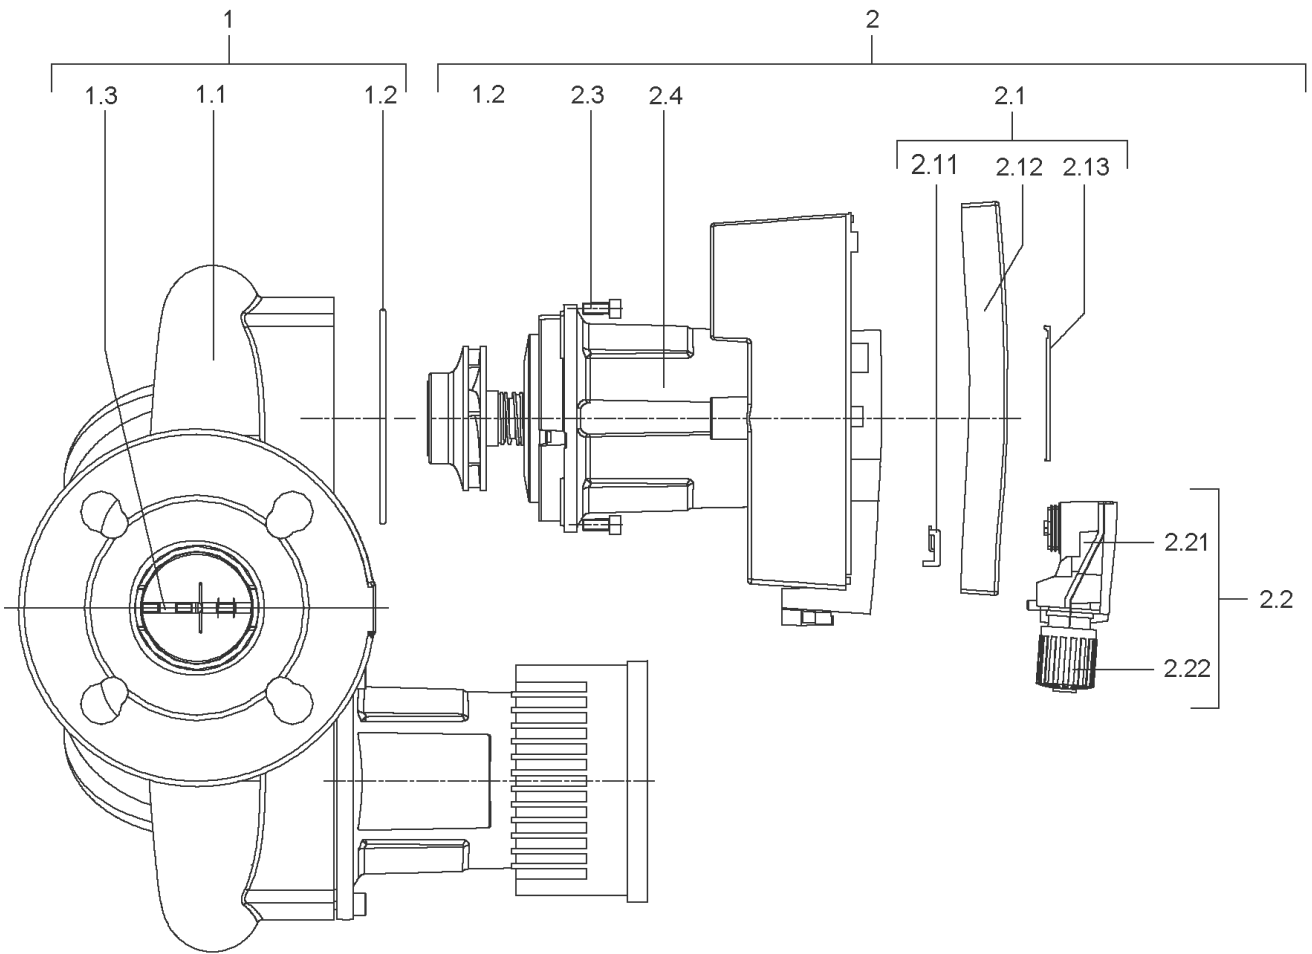

Yonos MAXO-D 50/0,5-16 PN6/10 (2120669)

Item	Article no.	Description	Quantity
1	2162699	Pump housing D50/102/150x340 6/10 KIT	1
1.1		> Pump housing D50/102/150x340 6/10 CPL.	1
Note: accessories see price list /Zubehör siehe Preisliste /accessoires voir la liste des prix			
1.2	2058018	> O-Ring ID.123,42X3,53 EPDM VP.	1
1.3	2094626	> APPLICATION/FLAP DN50 FDR.0,8 VP.	1
2		Yonos MAXO /-D 50/0,5-16 RMOT.	1
Note: accessories see price list /Zubehörsiehe Preisliste /accessoires voir la			
1.2	2058018	> O-Ring ID.123,42X3,53 EPDM VP.	1
2.1	2150910	> Modulcover / fixing GR.54/64 KIT	1
2.11		>> Clip MAXO	1
2.12		>> Cover-OT.MAXO GR.54/64 RAL9006+LOGO	1
2.13		>> Cover Interface MAXO GR.54/64	1
		>> SCREW KB40X12 WN1411 ZN BLUE EJOT-PT	2
2.2	2140479	> CONNECTOR CPL.+PRINT VP.	1
2.21		>> CONNECTOR CPL.+PRINT	1
2.22	2145330	>> Cable screw M20 with plug VP.	1
2.3	2058022	> SCREW M10X30 ISO4762 8.8 (4 PIECES)	1
2.4		> Motor	1
	2049279	BLANK FLANGE GR.53/63 KIT	1
1.2	2058018	> O-Ring ID.123,42X3,53 EPDM VP.	1
		> Blind flange GR.53/63 Stratos 1.0553	1