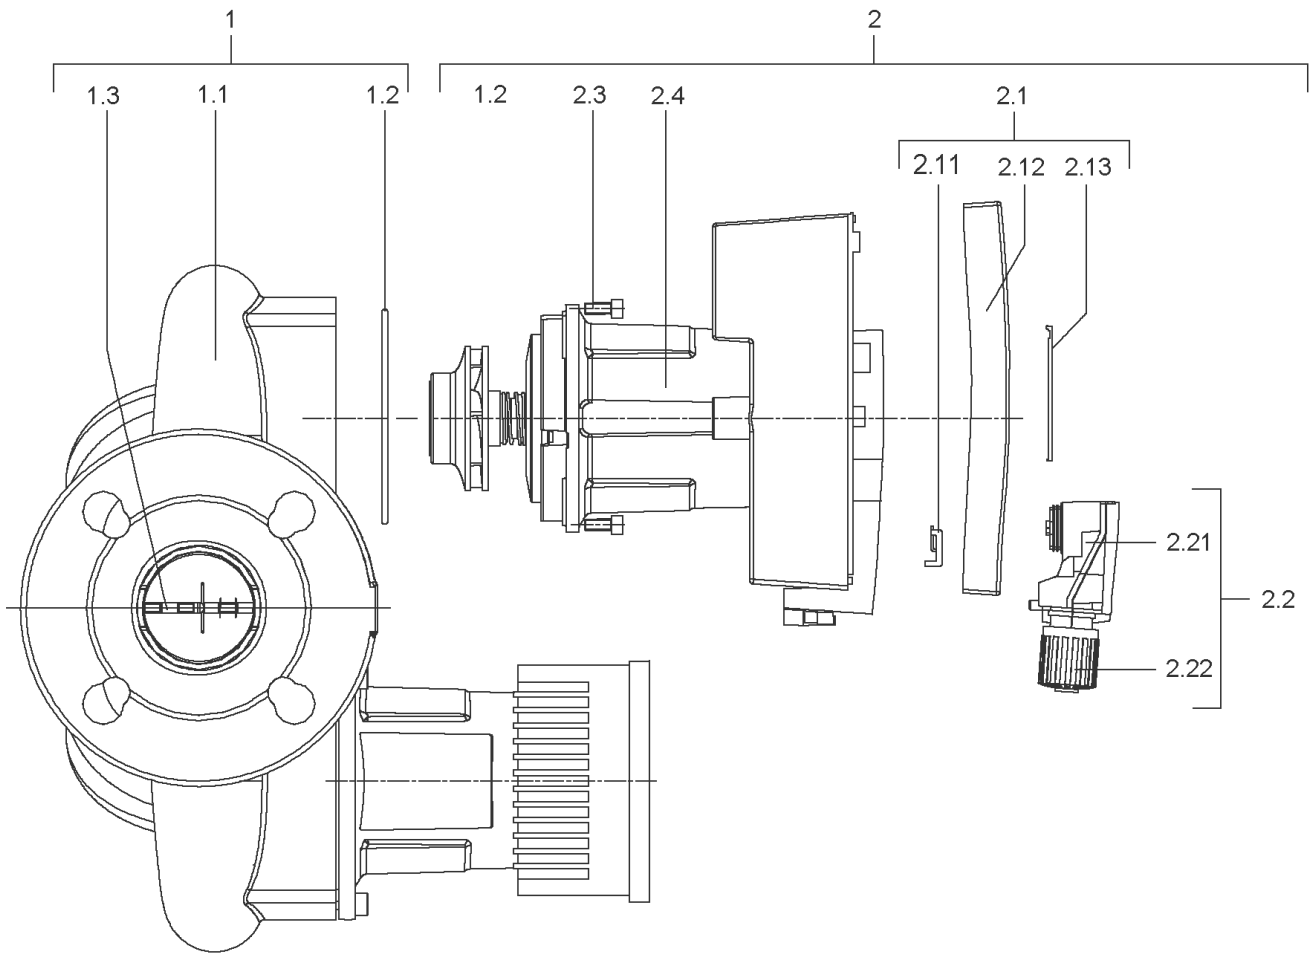

Yonos MAXO-D 80/0,5-6 PN10 (2163261)

Item	Article no.	Description	Quantity
1	2058017	Pump housing D80/1-12 PN10 KIT	1
1.1		> PUMP HOUSING D80/110/150X360 10 CPL.	1
Note: accessories see price list /Zubehör siehe Preisliste /accessoires voir la liste des prix			
1.2	2058018	> O-Ring ID.123,42X3,53 EPDM VP.	1
1.3	2033496	> APPLICATION/FLAP DN80	1
2		Yonos MAXO /-D 80/0,5-6 RMOT.	1
Note: accessories see price list /Zubehörsiehe Preisliste /accessoires voir la			
1.2	2058018	> O-Ring ID.123,42X3,53 EPDM VP.	1
2.1	2150910	> Modulcover / fixing GR.54/64 KIT	1
2.11		>> Clip MAXO	1
2.12		>> Cover-OT.MAXO GR.54/64 RAL9006+LOGO	1
2.13		>> Cover Interface MAXO GR.54/64	1
		>> SCREW KB40X12 WN1411 ZN BLUE EJOT-PT	2
2.2	2140479	> CONNECTOR CPL.+PRINT VP.	1
2.21		>> CONNECTOR CPL.+PRINT	1
2.22	2145330	>> Cable screw M20 with plug VP.	1
2.3	2058022	> SCREW M10X30 ISO4762 8.8 (4 PIECES)	1
2.4		> Motor	1
	2049279	BLANK FLANGE GR.53/63 KIT	1
1.2	2058018	> O-Ring ID.123,42X3,53 EPDM VP.	1
		> Blind flange GR.53/63 Stratos 1.0553	1