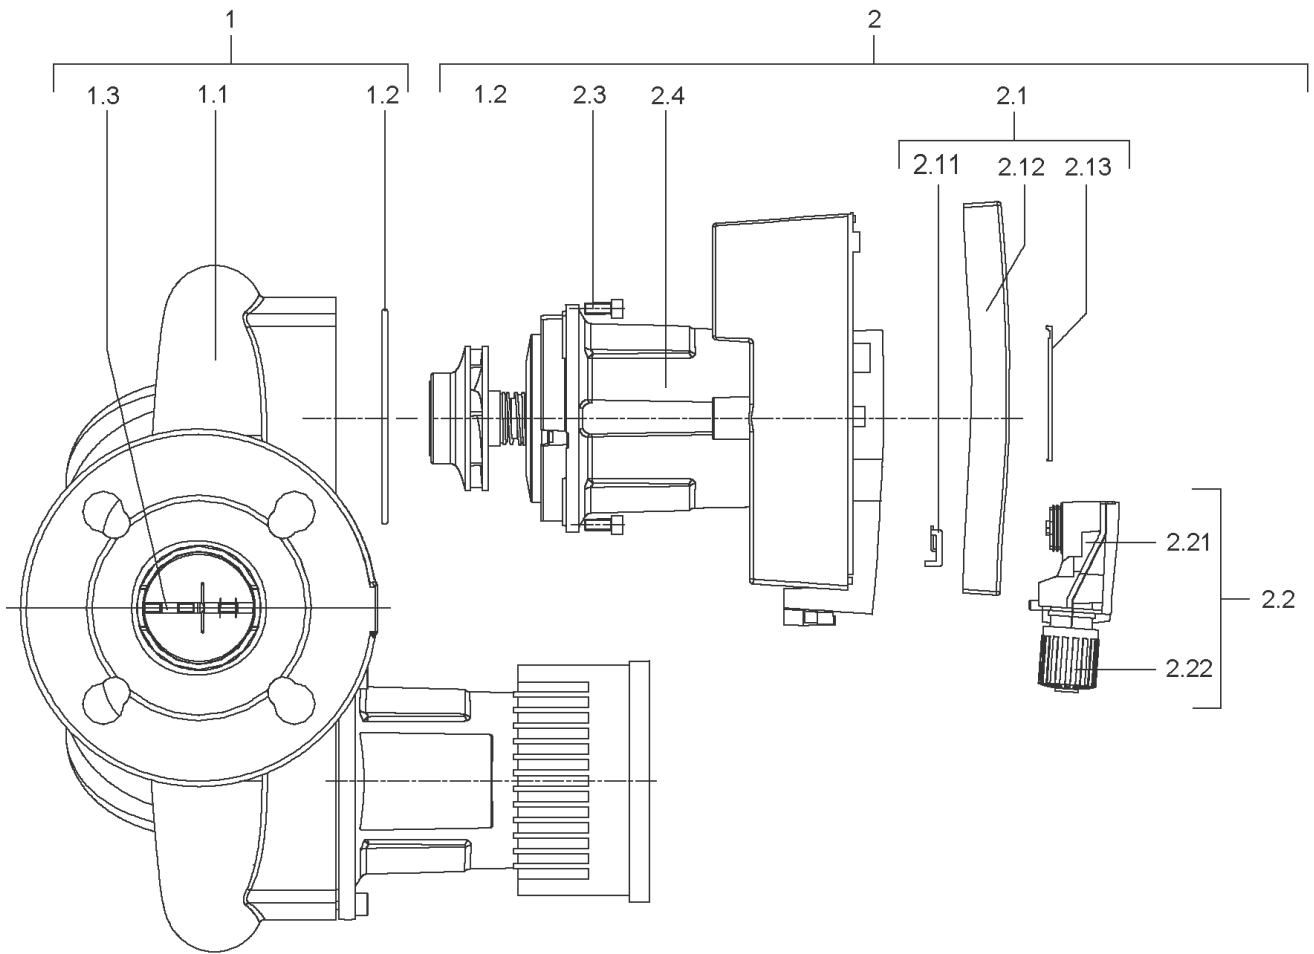

Yonos MAXO-D 40/0,5-16 PN6/10 (2120666)

Item	Article no.	Description	Quantity
1	2137479	Pump housing D40/1-16 PN6/10 KIT	1
1.1		> Pump housing D40/102/150x250 6/10 CPL.	1
Note: accessories see price list /Zubehör siehe Preisliste /accessoires voir la liste des prix			
1.2	2058018	> O-Ring ID.123,42X3,53 EPDM VP.	1
1.3	2037546	> APPLICATION/FLAP DN40	1
2		Yonos MAXO /-D 40/0,5-16 RMOT.	1
Note: accessories see price list /Zubehörsiehe Preisliste /accessoires voir la			
1.2	2058018	> O-Ring ID.123,42X3,53 EPDM VP.	1
2.1	2150910	> Modulcover / fixing GR.54/64 KIT	1
2.11		>> Clip MAXO	1
2.12		>> Cover-OT.MAXO GR.54/64 RAL9006+LOGO	1
2.13		>> Cover Interface MAXO GR.54/64	1
		>> SCREW KB40X12 WN1411 ZN BLUE EJOT-PT	2
2.2	2140479	> CONNECTOR CPL.+PRINT VP.	1
2.21		>> CONNECTOR CPL.+PRINT	1
2.22	2145330	>> Cable screw M20 with plug VP.	1
2.3	2058022	> SCREW M10X30 ISO4762 8.8 (4 PIECES)	1
2.4		> Motor	1
	2049279	BLANK FLANGE GR.53/63 KIT	1
1.2	2058018	> O-Ring ID.123,42X3,53 EPDM VP.	1
		> Blind flange GR.53/63 Stratos 1.0553	1