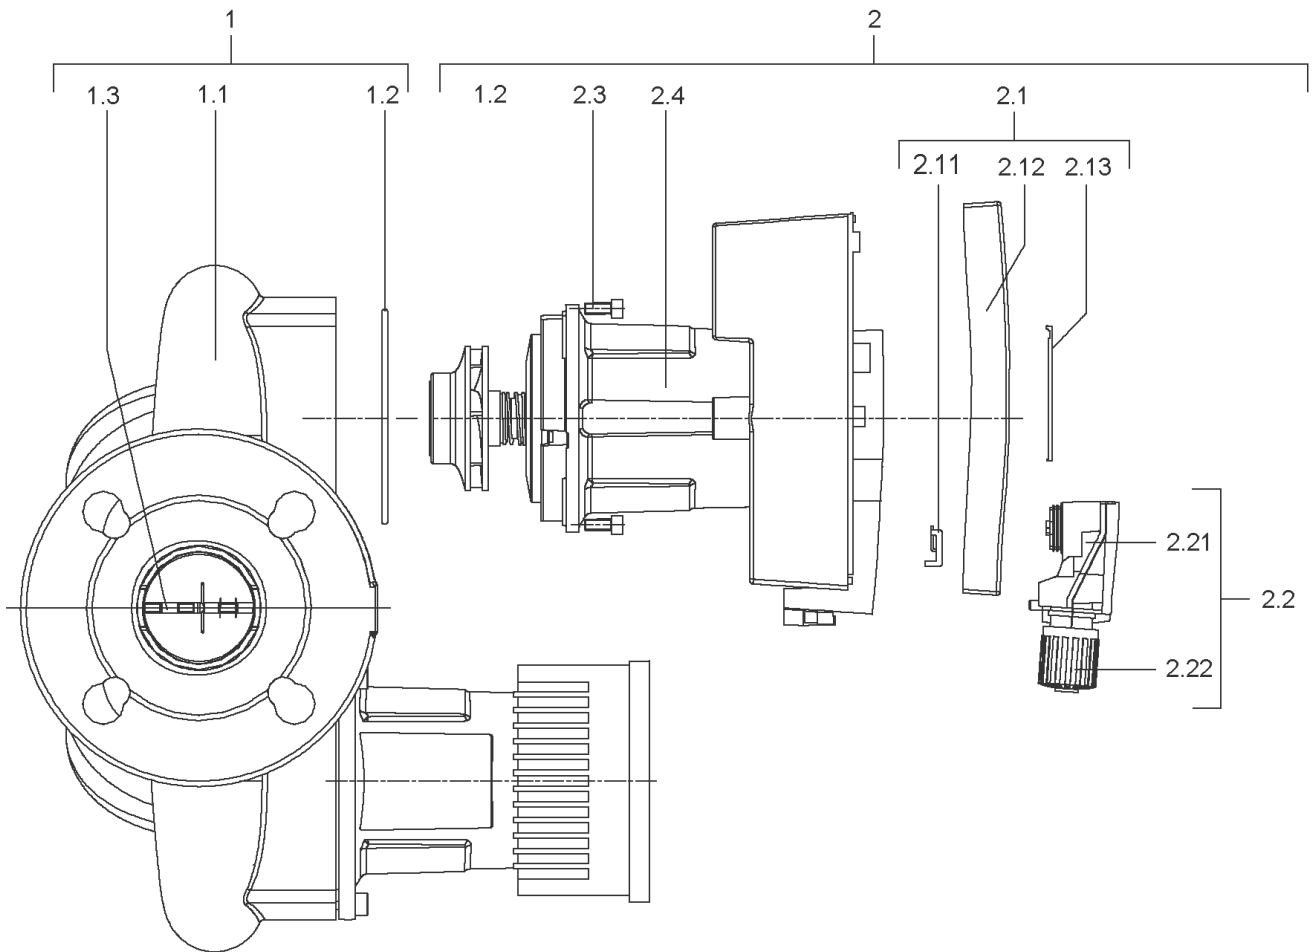

Yonos MAXO-D 50/0,5-12 PN6/10 (2120668)

Item	Article no.	Description	Quantity
1	2162698	Pump housing D50/78/115x280 6/10 KIT	1
1.1		> Pump housing D50/78/115x280 6/10 CPL.	1
Note: accessories see price list /Zubehör siehe Preisliste /accessoires voir la liste des prix			
1.2	2042935	> O-RING ID.88,49X3,53 EPDM 70SHORE	1
1.3	2094626	> APPLICATION/FLAP DN50 FDR.0,8 VP.	1
2		Yonos MAXO/-D 50/0,5-12 RMOT.	1
Note: accessories see price list /Zubehörsiehe Preisliste /accessoires voir la			
1.2	2042935	> O-RING ID.88,49X3,53 EPDM 70SHORE	1
2.1	2145332	> Modulcover / fixing GR.44 KIT	1
2.11		>> Clip MAXO	1
2.12		>> COVER-OT.MAXO GR.44 RAL9006+LOGO	1
2.13		>> COVER INTERFACE MAXO GR.44	1
2.2	2140479	> CONNECTOR CPL.+PRINT VP.	1
2.21		>> CONNECTOR CPL.+PRINT	1
2.22	2145330	>> Cable screw M20 with plug VP.	1
2.3	2043006	> SCREW M6X20 ISO4762 8.8 (4 PIECES)	1
2.4		> Motor	1
	2049992	Blank flange GR.43 KIT	1
1.2	2042935	> O-RING ID.88,49X3,53 EPDM 70SHORE	1
		> Blind flange GR.43 Stratos 1.0553	1