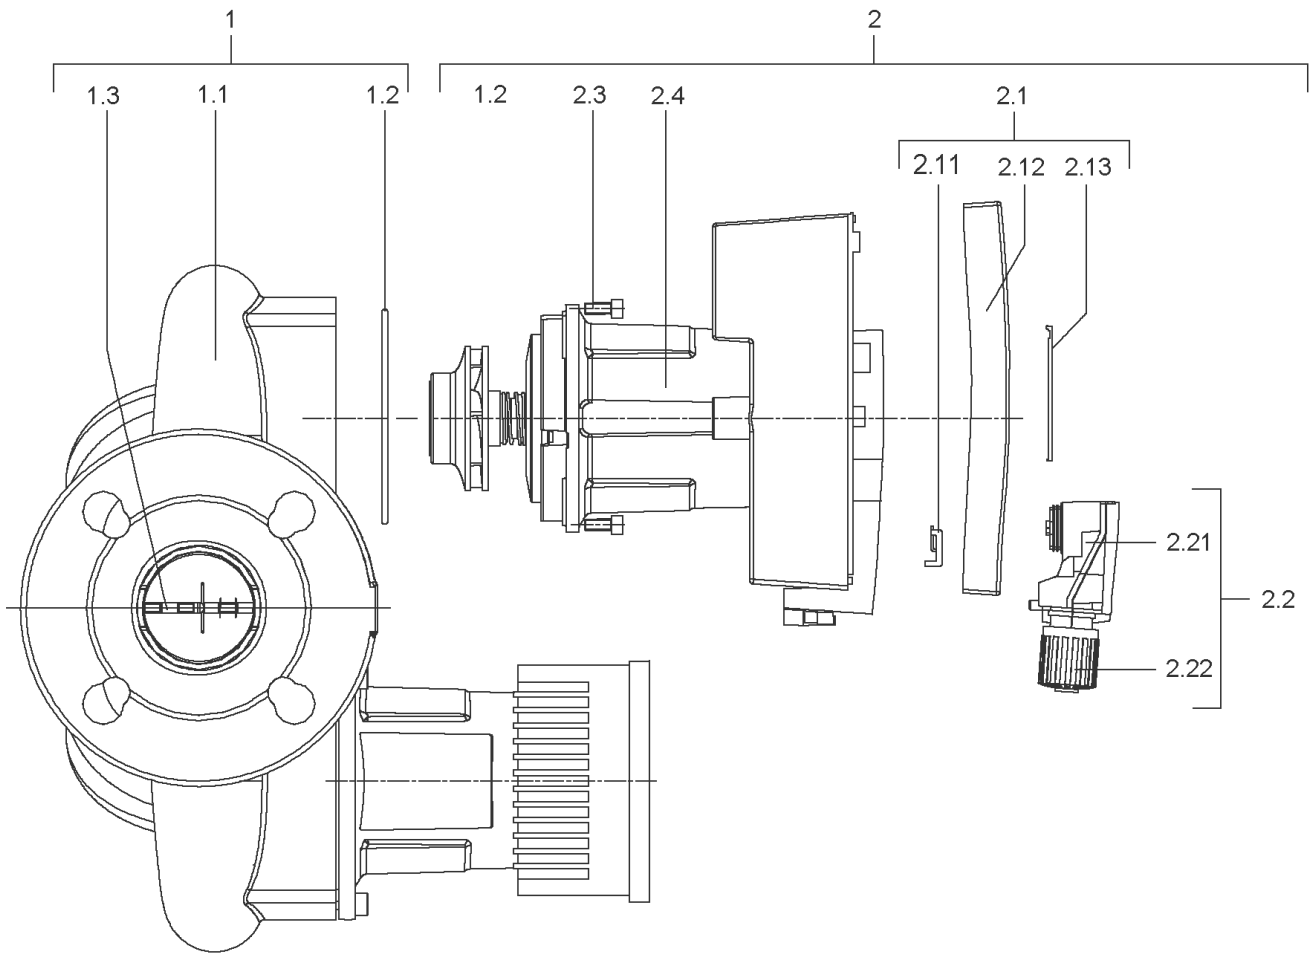

Yonos MAXO-D 80/0,5-12 PN10 (2120673)

Item	Article no.	Description	Quantity
1	2058017	Pump housing D80/1-12 PN10 KIT	1
1.1		> PUMP HOUSING D80/110/150X360 10 CPL.	1
Note: accessories see price list /Zubehör siehe Preisliste /accessoires voir la liste des prix			
1.2	2058018	> O-Ring ID.123,42X3,53 EPDM VP.	1
1.3	2033496	> APPLICATION/FLAP DN80	1
2		Yonos MAXO /-D 80/0,5-12 RMOT.	1
Note: accessories see price list /Zubehörsiehe Preisliste /accessoires voir la			
1.2	2058018	> O-Ring ID.123,42X3,53 EPDM VP.	1
2.1	2150910	> Modulcover / fixing GR.54/64 KIT	1
2.11		>> Clip MAXO	1
2.12		>> Cover-OT.MAXO GR.54/64 RAL9006+LOGO	1
2.13		>> Cover Interface MAXO GR.54/64	1
		>> SCREW KB40X12 WN1411 ZN BLUE EJOT-PT	2
2.2	2140479	> CONNECTOR CPL.+PRINT VP.	1
2.21		>> CONNECTOR CPL.+PRINT	1
2.22	2145330	>> Cable screw M20 with plug VP.	1
2.3	2058022	> SCREW M10X30 ISO4762 8.8 (4 PIECES)	1
2.4		> Motor	1
	2049279	BLANK FLANGE GR.53/63 KIT	1
1.2	2058018	> O-Ring ID.123,42X3,53 EPDM VP.	1
		> Blind flange GR.53/63 Stratos 1.0553	1