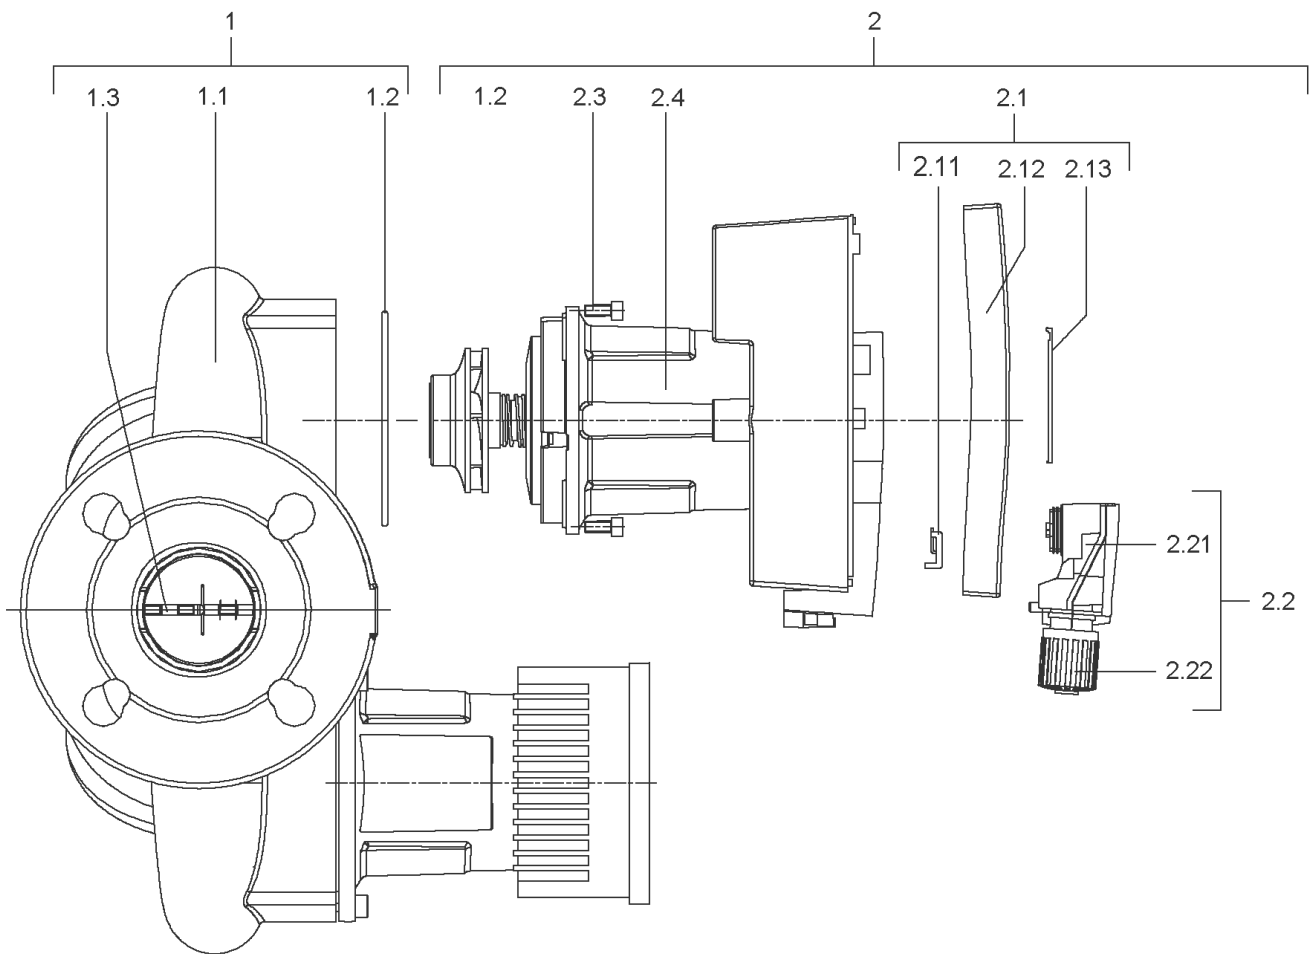

Yonos MAXO-D 32/0,5-7 PN6/10 (2120662)

Item	Article no.	Description	Quantity
1	2067793	PUMP HOUSING D32/66 PN6/10 KIT	1
1.1		> Pump housing D32/66/86x220 6/10 CPL.	1
Note: accessories see price list /Zubehör siehe Preisliste /accessoires voir la liste des prix			
1.2	2049131	> O-RING ID.69,44X3,53	1
1.3	2037545	> APPLICATION/FLAP DN32	1
2		Yonos MAXO 30(-D 32)/0,5-7 RMOT.	1
Note: accessories see price list /Zubehörsiehe Preisliste /accessoires voir la			
1.2	2049131	> O-RING ID.69,44X3,53	1
2.1	2145329	> Modulcover / fixing GR.24 KIT	1
2.11		>> Clip MAXO	1
2.12		>> COVER-OT.MAXO GR.24 RAL9006+LOGO	1
2.13		>> COVER INTERFACE MAXO GR.24	1
2.2	2140479	> CONNECTOR CPL.+PRINT VP.	1
2.21		>> CONNECTOR CPL.+PRINT	1
2.22	2145330	>> Cable screw M20 with plug VP.	1
2.3	2010882	> SCREW M6X18 ISO4762 (4 PIECES)	1
2.4		> Motor	1
	2049280	Blank flange GR.23 KIT	1
1.2	2049131	> O-RING ID.69,44X3,53	1
		> Blind flange GR.23 Stratos 1.0553	1

Yonos MAXO-D 40/0,5-8 PN6/10 (2120664)

Item	Article no.	Description	Quantity
1	2162696	Pump housing D40/62/96x220 6/10 KIT	1
1.1		> Pump housing D40/62/96x220 6/10 CPL.wo.D	1
Note: accessories see price list /Zubehör siehe Preisliste /accessoires voir la liste des prix			
1.2	2037914	> O-RING ID.75,79X3,53 EPDM 70SHORE	1
1.3	2037546	> APPLICATION/FLAP DN40	1
2		Yonos MAXO /-D 40/0,5-8 RMOT.	1
Note: accessories see price list /Zubehörsiehe Preisliste /accessoires voir la			
1.2	2037914	> O-RING ID.75,79X3,53 EPDM 70SHORE	1
2.1	2145331	> Modulcover / fixing GR.34 KIT	1
2.11		>> Clip MAXO	1
2.12		>> COVER-OT.MAXO GR.34 RAL9006+LOGO	1
2.13		>> COVER INTERFACE MAXO GR.34	1
2.2	2140479	> CONNECTOR CPL.+PRINT VP.	1
2.21		>> CONNECTOR CPL.+PRINT	1
2.22	2145330	>> Cable screw M20 with plug VP.	1
2.3	2010882	> SCREW M6X18 ISO4762 (4 PIECES)	1
2.4		> Motor	1
	2049991	Blank flange GR.33 KIT	1
1.2	2037914	> O-RING ID.75,79X3,53 EPDM 70SHORE	1
		> Blind flange GR.33 Stratos 1.0553	1