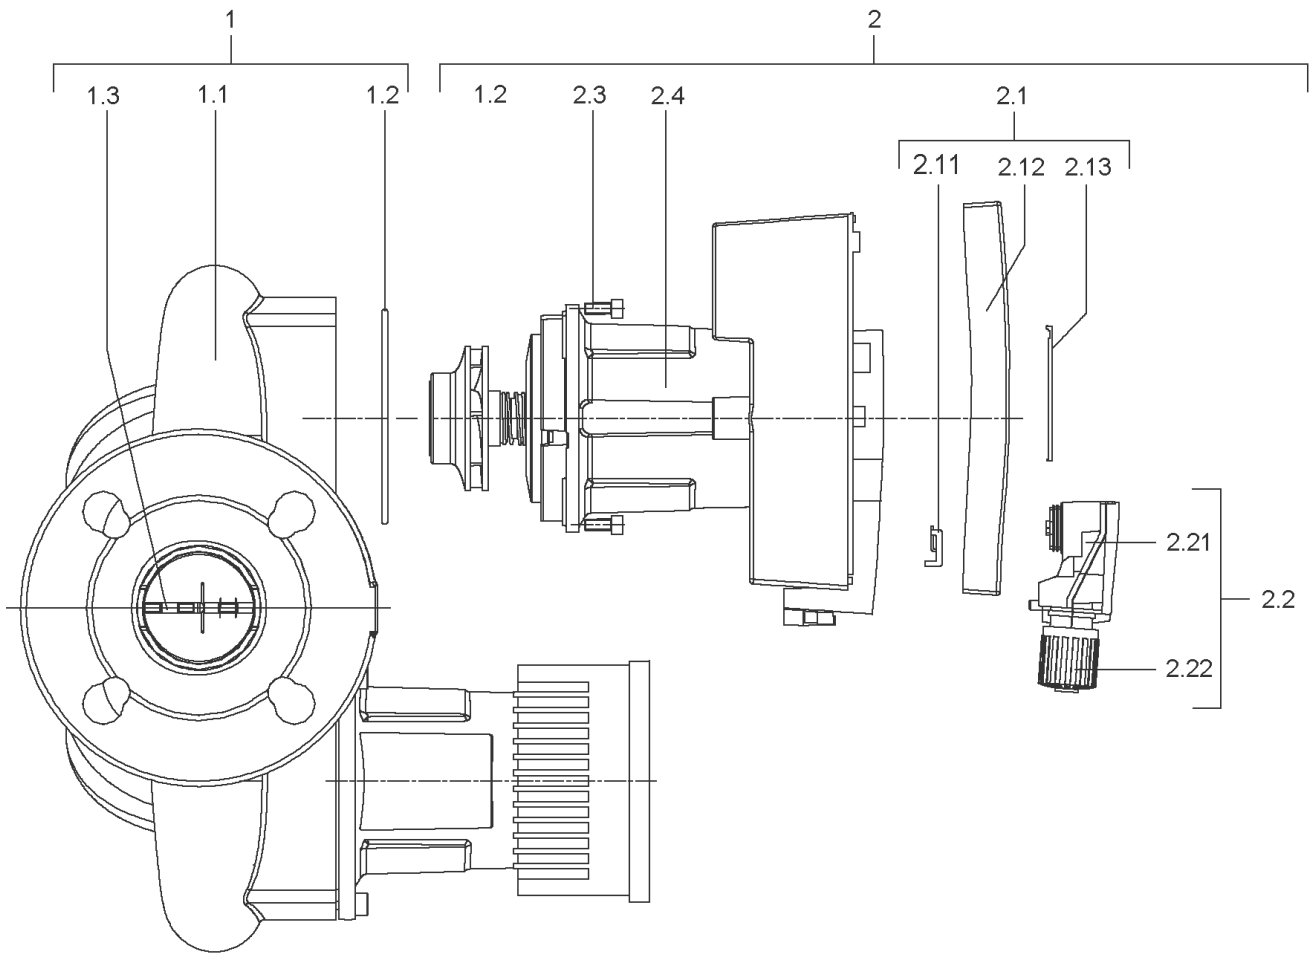

Yonos MAXO-D 80/0,5-12 PN6 (2120672)

Item	Article no.	Description	Quantity
1	2058016	Pump housing D80/1-12 PN6 KIT	1
1.1		> PUMP HOUSING D80/110/150X360 PN6 CPL.	1
Note: accessories see price list /Zubehör siehe Preisliste /accessoires voir la liste des prix			
1.2	2058018	> O-Ring ID.123,42X3,53 EPDM VP.	1
1.3	2033496	> APPLICATION/FLAP DN80	1
2		Yonos MAXO /-D 80/0,5-12 RMOT.	1
Note: accessories see price list /Zubehörsiehe Preisliste /accessoires voir la			
1.2	2058018	> O-Ring ID.123,42X3,53 EPDM VP.	1
2.1	2150910	> Modulcover / fixing GR.54/64 KIT	1
2.11		>> Clip MAXO	1
2.12		>> Cover-OT.MAXO GR.54/64 RAL9006+LOGO	1
2.13		>> Cover Interface MAXO GR.54/64	1
		>> SCREW KB40X12 WN1411 ZN BLUE EJOT-PT	2
2.2	2140479	> CONNECTOR CPL.+PRINT VP.	1
2.21		>> CONNECTOR CPL.+PRINT	1
2.22	2145330	>> Cable screw M20 with plug VP.	1
2.3	2058022	> SCREW M10X30 ISO4762 8.8 (4 PIECES)	1
2.4		> Motor	1
	2049279	BLANK FLANGE GR.53/63 KIT	1
1.2	2058018	> O-Ring ID.123,42X3,53 EPDM VP.	1
		> Blind flange GR.53/63 Stratos 1.0553	1