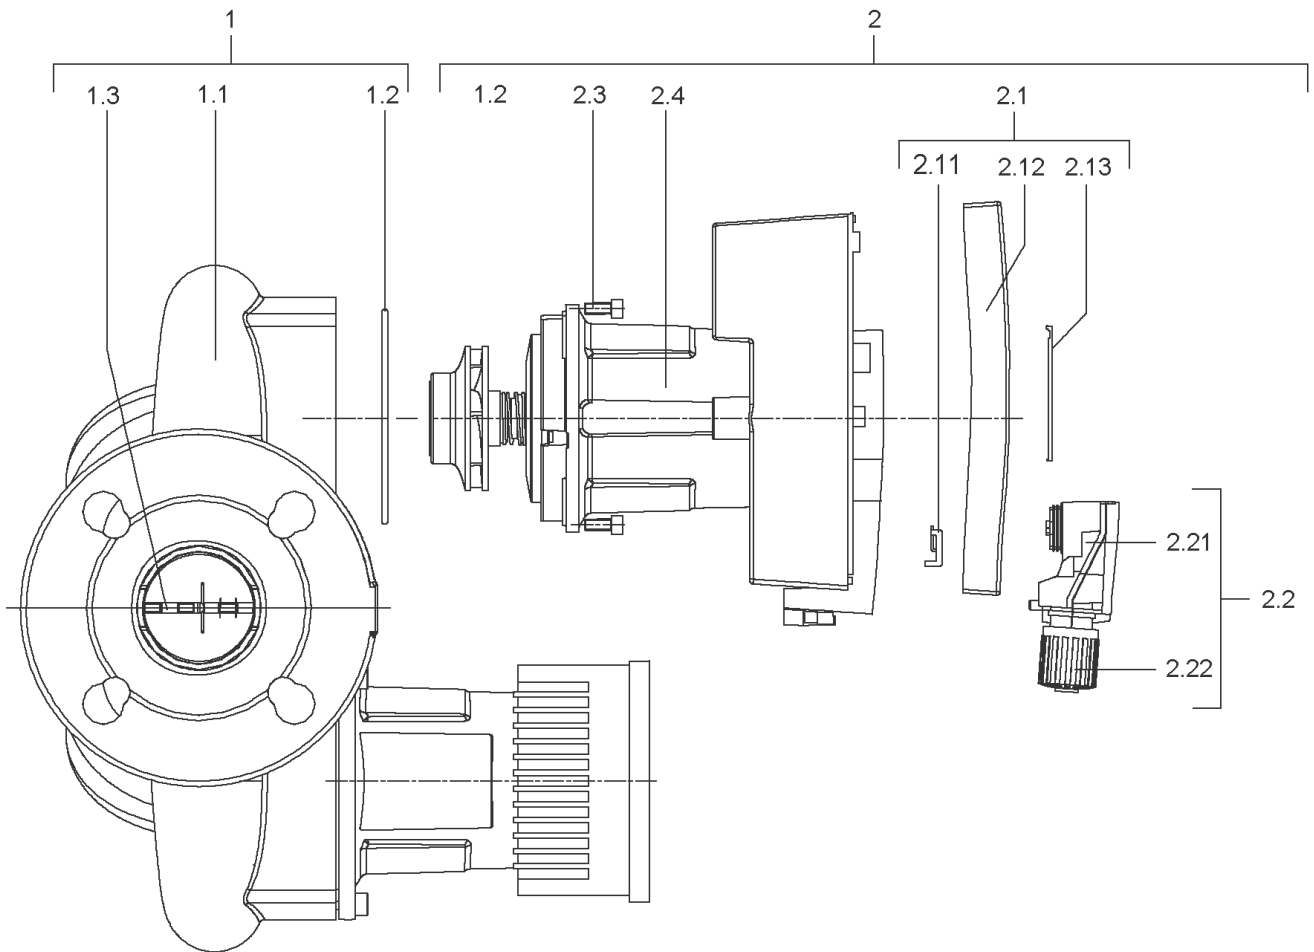

Yonos MAXO-D 32/0,5-7 PN6/10 (2120662)

Item	Article no.	Description	Quantity
1	2067793	PUMP HOUSING D32/66 PN6/10 KIT	1
1.1		> Pump housing D32/66/86x220 6/10 CPL.	1
Note: accessories see price list /Zubehör siehe Preisliste /accessoires voir la liste des prix			
1.2	2049131	> O-RING ID.69,44X3,53	1
1.3	2037545	> APPLICATION/FLAP DN32	1
2		Yonos MAXO 30(-D 32)/0,5-7 RMOT.	1
Note: accessories see price list /Zubehörsiehe Preisliste /accessoires voir la			
1.2	2049131	> O-RING ID.69,44X3,53	1
2.1	2145329	> Modulcover / fixing GR.24 KIT	1
2.11		>> Clip MAXO	1
2.12		>> COVER-OT.MAXO GR.24 RAL9006+LOGO	1
2.13		>> COVER INTERFACE MAXO GR.24	1
2.2	2140479	> CONNECTOR CPL.+PRINT VP.	1
2.21		>> CONNECTOR CPL.+PRINT	1
2.22	2145330	>> Cable screw M20 with plug VP.	1
2.3	2010882	> SCREW M6X18 ISO4762 (4 PIECES)	1
2.4		> Motor	1
	2049280	Blank flange GR.23 KIT	1
1.2	2049131	> O-RING ID.69,44X3,53	1
		> Blind flange GR.23 Stratos 1.0553	1

Yonos MAXO-D 40/0,5-8 PN6/10 (2120664)

Item	Article no.	Description	Quantity
1	2162696	Pump housing D40/62/96x220 6/10 KIT	1
1.1		> Pump housing D40/62/96x220 6/10 CPL.wo.D	1
Note: accessories see price list /Zubehör siehe Preisliste /accessoires voir la liste des prix			
1.2	2037914	> O-RING ID.75,79X3,53 EPDM 70SHORE	1
1.3	2037546	> APPLICATION/FLAP DN40	1
2		Yonos MAXO /-D 40/0,5-8 RMOT.	1
Note: accessories see price list /Zubehörsiehe Preisliste /accessoires voir la			
1.2	2037914	> O-RING ID.75,79X3,53 EPDM 70SHORE	1
2.1	2145331	> Modulcover / fixing GR.34 KIT	1
2.11		>> Clip MAXO	1
2.12		>> COVER-OT.MAXO GR.34 RAL9006+LOGO	1
2.13		>> COVER INTERFACE MAXO GR.34	1
2.2	2140479	> CONNECTOR CPL.+PRINT VP.	1
2.21		>> CONNECTOR CPL.+PRINT	1
2.22	2145330	>> Cable screw M20 with plug VP.	1
2.3	2010882	> SCREW M6X18 ISO4762 (4 PIECES)	1
2.4		> Motor	1
	2049991	Blank flange GR.33 KIT	1
1.2	2037914	> O-RING ID.75,79X3,53 EPDM 70SHORE	1
		> Blind flange GR.33 Stratos 1.0553	1