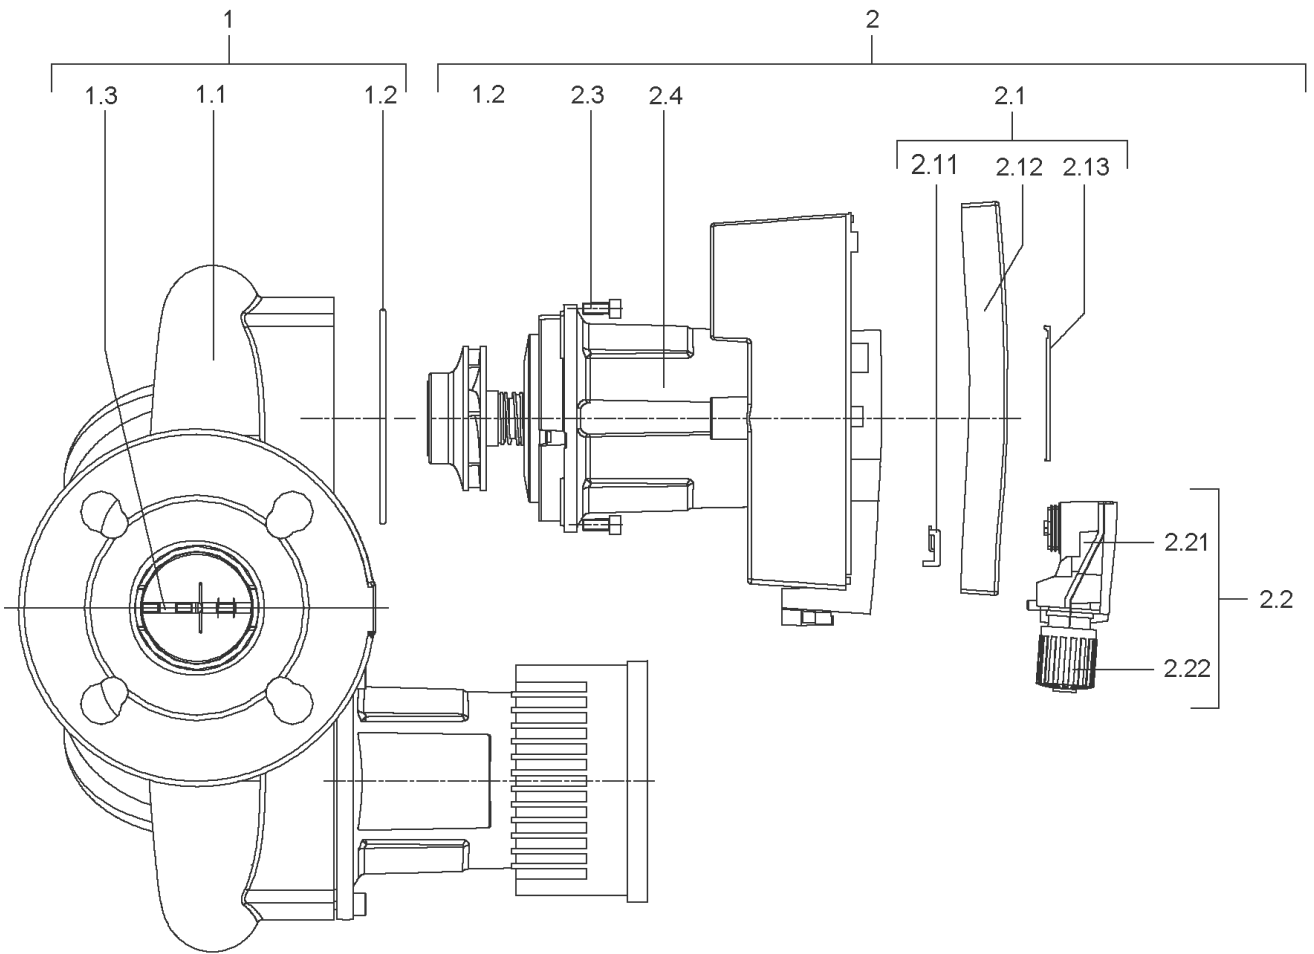

Yonos MAXO-D 32/0,5-7 PN6/10 (2120662)

Item	Article no.	Description	Quantity
1	2067793	PUMP HOUSING D32/66 PN6/10 KIT	1
1.1		> Pump housing D32/66/86x220 6/10 CPL.	1
Note: accessories see price list /Zubehör siehe Preisliste /accessoires voir la liste des prix			
1.2	2049131	> O-RING ID.69,44X3,53	1
1.3	2037545	> APPLICATION/FLAP DN32	1
2		Yonos MAXO 30(-D 32)/0,5-7 RMOT.	1
Note: accessories see price list /Zubehörsiehe Preisliste /accessoires voir la			
1.2	2049131	> O-RING ID.69,44X3,53	1
2.1	2145329	> Modulcover / fixing GR.24 KIT	1
2.11		>> Clip MAXO	1
2.12		>> COVER-OT.MAXO GR.24 RAL9006+LOGO	1
2.13		>> COVER INTERFACE MAXO GR.24	1
2.2	2140479	> CONNECTOR CPL.+PRINT VP.	1
2.21		>> CONNECTOR CPL.+PRINT	1
2.22	2145330	>> Cable screw M20 with plug VP.	1
2.3	2010882	> SCREW M6X18 ISO4762 (4 PIECES)	1
2.4		> Motor	1
	2049280	Blank flange GR.23 KIT	1
1.2	2049131	> O-RING ID.69,44X3,53	1
		> Blind flange GR.23 Stratos 1.0553	1

Yonos MAXO-D 40/0,5-8 PN6/10 (2120664)

Item	Article no.	Description	Quantity
1	2162696	Pump housing D40/62/96x220 6/10 KIT	1
1.1		> Pump housing D40/62/96x220 6/10 CPL.wo.D	1
Note: accessories see price list /Zubehör siehe Preisliste /accessoires voir la liste des prix			
1.2	2037914	> O-RING ID.75,79X3,53 EPDM 70SHORE	1
1.3	2037546	> APPLICATION/FLAP DN40	1
2		Yonos MAXO /-D 40/0,5-8 RMOT.	1
Note: accessories see price list /Zubehörsiehe Preisliste /accessoires voir la			
1.2	2037914	> O-RING ID.75,79X3,53 EPDM 70SHORE	1
2.1	2145331	> Modulcover / fixing GR.34 KIT	1
2.11		>> Clip MAXO	1
2.12		>> COVER-OT.MAXO GR.34 RAL9006+LOGO	1
2.13		>> COVER INTERFACE MAXO GR.34	1
2.2	2140479	> CONNECTOR CPL.+PRINT VP.	1
2.21		>> CONNECTOR CPL.+PRINT	1
2.22	2145330	>> Cable screw M20 with plug VP.	1
2.3	2010882	> SCREW M6X18 ISO4762 (4 PIECES)	1
2.4		> Motor	1
	2049991	Blank flange GR.33 KIT	1
1.2	2037914	> O-RING ID.75,79X3,53 EPDM 70SHORE	1
		> Blind flange GR.33 Stratos 1.0553	1