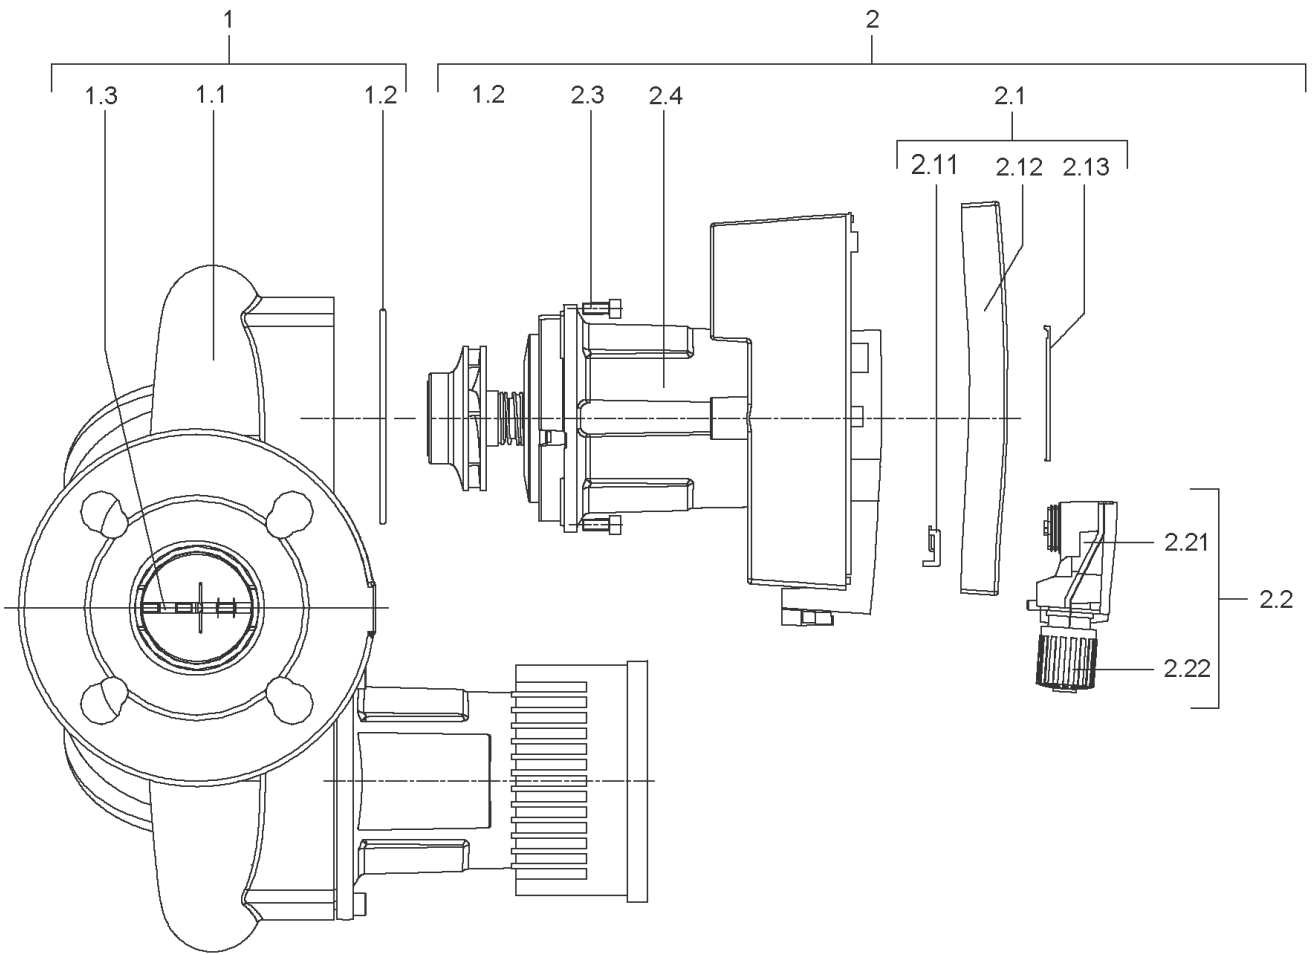

Yonos MAXO-D 32/0,5-7 PN6/10 (2160585)

Item	Article no.	Description	Quantity
1	2174942	Pump housing D32/66/86x220 KIT	1
1.1		> PUMP HOUS.D32/66/86x220 kpl.	1
1.2	2049131	> O-RING ID.69,44X3,53	1
Note: accessories see price list /Zubehör siehe Preisliste /accessoires voir la liste des prix			
1.3		> Flap 50,5x26x8 EPDM	1
Note: not available separately/ einzeln nicht lieferbar / non disponibles séparément			
2		Yonos MAXO 30(-D 32)/0,5-7 RMOT.	1
Note: accessories see price list /Zubehörsiehe Preisliste /accessoires voir la			
1.2	2049131	> O-RING ID.69,44X3,53	1
2.1	2145329	> Modulcover / fixing GR.24 KIT	1
2.11		>> Clip MAXO	1
2.12		>> COVER-OT.MAXO GR.24 RAL9006+LOGO	1
2.13		>> COVER INTERFACE MAXO GR.24	1
2.2	2140479	> CONNECTOR CPL.+PRINT VP.	1
2.21		>> CONNECTOR CPL.+PRINT	1
2.22	2145330	>> Cable screw M20 with plug VP.	1
2.3	2010882	> SCREW M6X18 ISO4762 (4 PIECES)	1
2.4		> Motor	1
3	2010882	SCREW M6X18 ISO4762 (4 PIECES)	1
	2049280	Blank flange GR.23 KIT	1
1.2	2049131	> O-RING ID.69,44X3,53	1
		> Blind flange GR.23 Stratos 1.0553	1