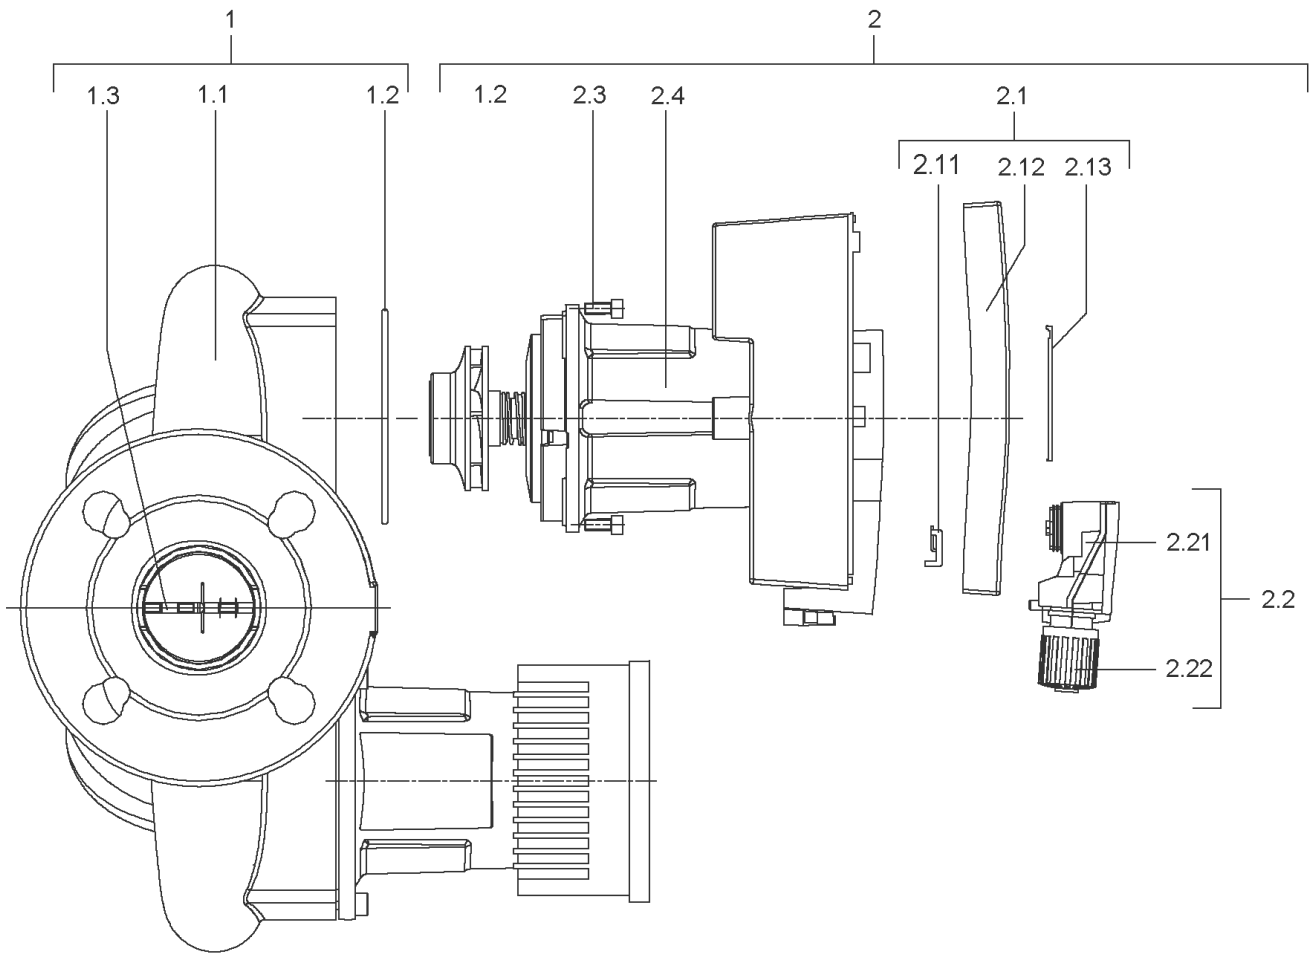

Yonos MAXO-D 32/0,5-7 PN6/10 (2120662)

Item	Article no.	Description	Quantity
1	2067793	PUMP HOUSING D32/66 PN6/10 KIT	1
1.1		> Pump housing D32/66/86x220 6/10 CPL.	1
Note: accessories see price list /Zubehör siehe Preisliste /accessoires voir la liste des prix			
1.2	2049131	> O-RING ID.69,44X3,53	1
1.3	2037545	> APPLICATION/FLAP DN32	1
2		Yonos MAXO 30(-D 32)/0,5-7 RMOT.	1
Note: accessories see price list /Zubehörsiehe Preisliste /accessoires voir la			
1.2	2049131	> O-RING ID.69,44X3,53	1
2.1	2145329	> Modulcover / fixing GR.24 KIT	1
2.11		>> Clip MAXO	1
2.12		>> COVER-OT.MAXO GR.24 RAL9006+LOGO	1
2.13		>> COVER INTERFACE MAXO GR.24	1
2.2	2140479	> CONNECTOR CPL.+PRINT VP.	1
2.21		>> CONNECTOR CPL.+PRINT	1
2.22	2145330	>> Cable screw M20 with plug VP.	1
2.3	2010882	> SCREW M6X18 ISO4762 (4 PIECES)	1
2.4		> Motor	1
	2049280	Blank flange GR.23 KIT	1
1.2	2049131	> O-RING ID.69,44X3,53	1
		> Blind flange GR.23 Stratos 1.0553	1

Yonos MAXO-D 40/0,5-8 PN6/10 (2120664)

Item	Article no.	Description	Quantity
1	2162696	Pump housing D40/62/96x220 6/10 KIT	1
1.1		> Pump housing D40/62/96x220 6/10 CPL.wo.D	1
Note: accessories see price list /Zubehör siehe Preisliste /accessoires voir la liste des prix			
1.2	2037914	> O-RING ID.75,79X3,53 EPDM 70SHORE	1
1.3	2037546	> APPLICATION/FLAP DN40	1
2		Yonos MAXO /-D 40/0,5-8 RMOT.	1
Note: accessories see price list /Zubehörsiehe Preisliste /accessoires voir la			
1.2	2037914	> O-RING ID.75,79X3,53 EPDM 70SHORE	1
2.1	2145331	> Modulcover / fixing GR.34 KIT	1
2.11		>> Clip MAXO	1
2.12		>> COVER-OT.MAXO GR.34 RAL9006+LOGO	1
2.13		>> COVER INTERFACE MAXO GR.34	1
2.2	2140479	> CONNECTOR CPL.+PRINT VP.	1
2.21		>> CONNECTOR CPL.+PRINT	1
2.22	2145330	>> Cable screw M20 with plug VP.	1
2.3	2010882	> SCREW M6X18 ISO4762 (4 PIECES)	1
2.4		> Motor	1
	2049991	Blank flange GR.33 KIT	1
1.2	2037914	> O-RING ID.75,79X3,53 EPDM 70SHORE	1
		> Blind flange GR.33 Stratos 1.0553	1